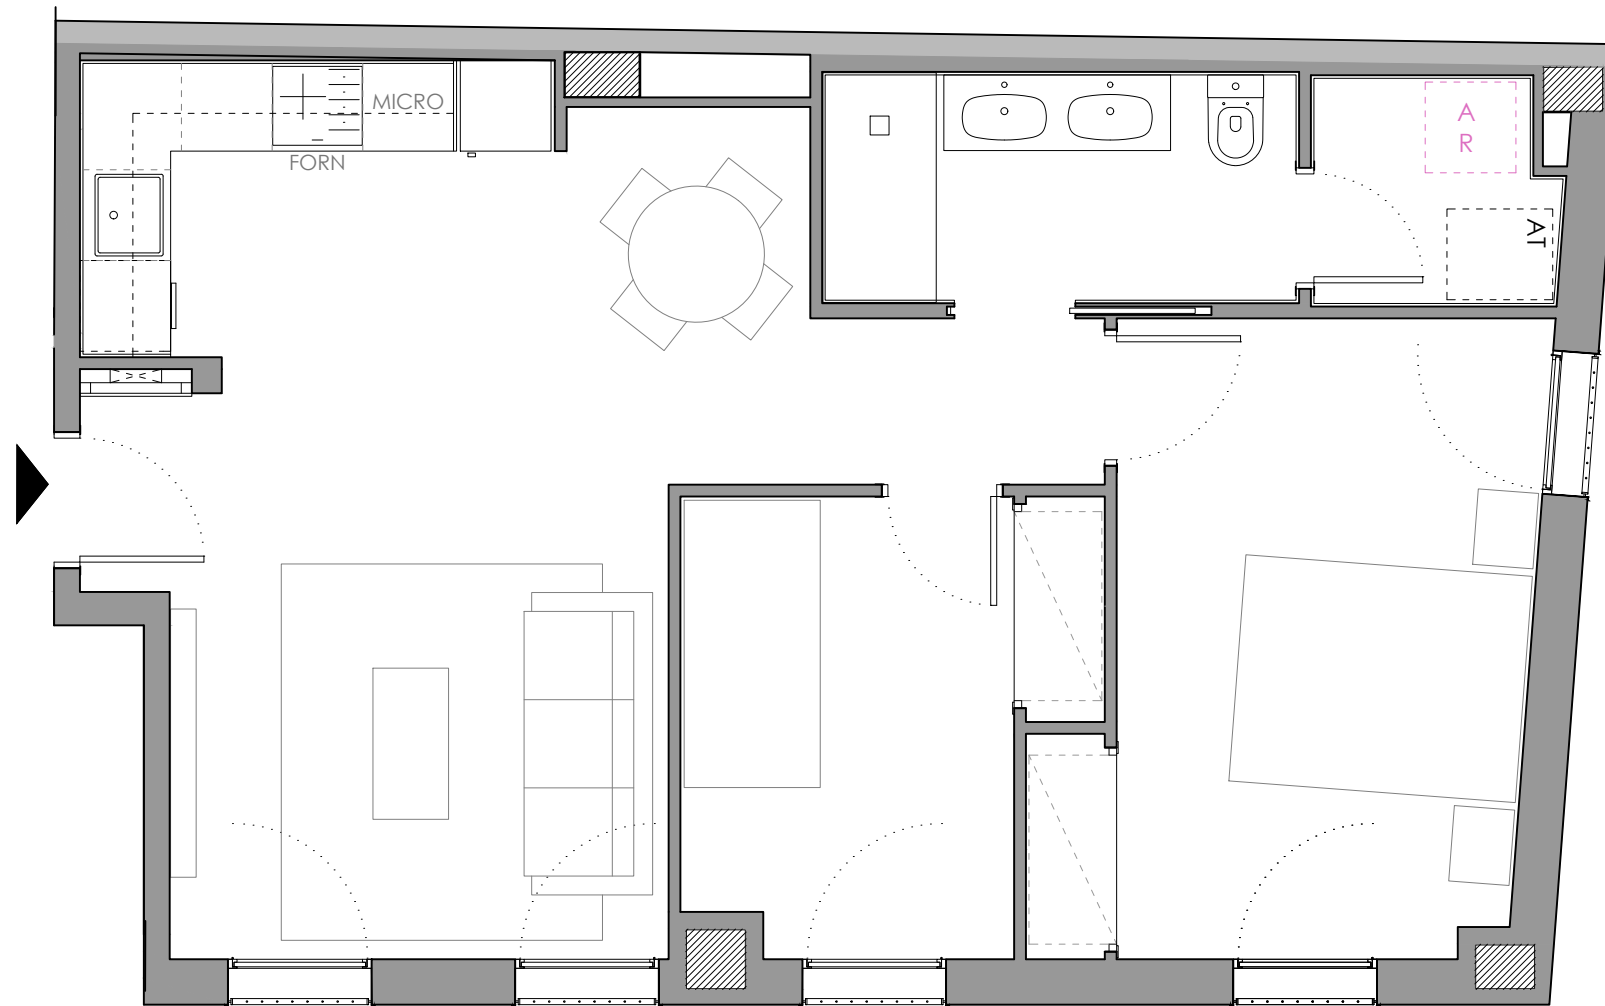

◆ ARC DEL TEATRE

Planta: Baixa
Porta: 2a
C/ de l'Arc del Teatre, 53
Barcelona

Superfície Construïda Interior:	61,50m ²
Superfície Construïda Exterior Coberta:	0,00m ²
Total Superfície Construïda:	61,50m ²
Superfície Útil Interior:	52,13m ²