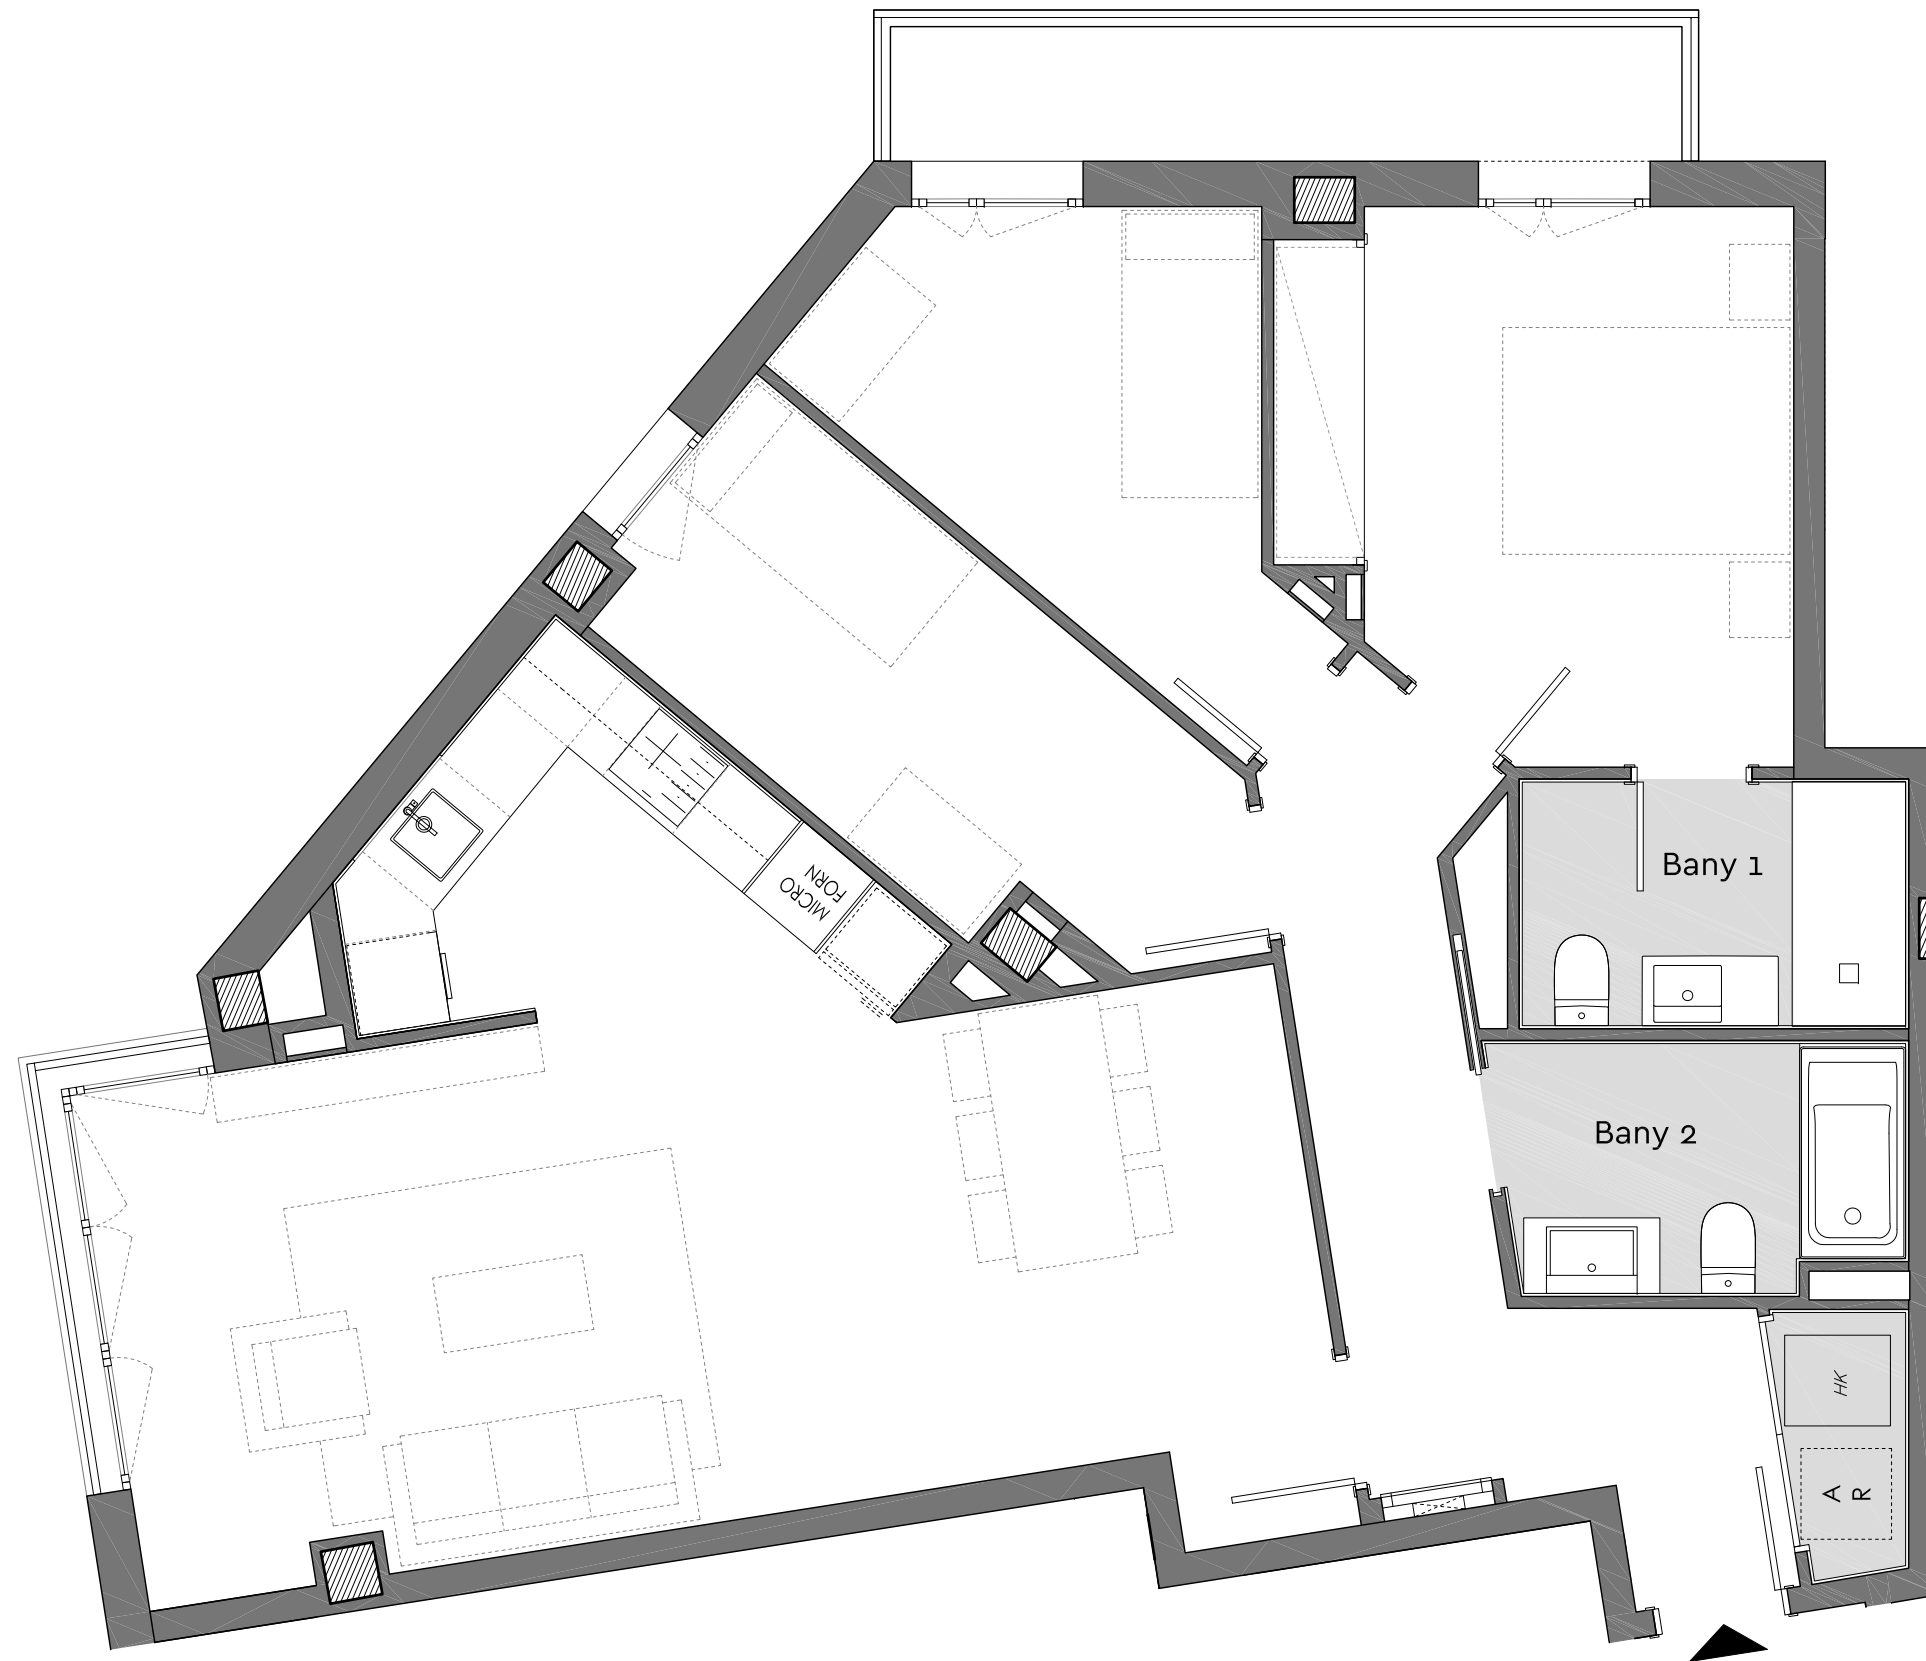

◆ Edifici Aprestadora

Planta: Baixa
Porta: 1a
C. Aprestadora, 89
Hospitalet de Ll.
Escala: A

Superfície Construïda Interior:	84,74m ²
Superfície Útil Interior:	72,50m ²

Ubicació

Plànol Clau

Data: 10 juliol 2023

◆ Edifici Aprestadora

Planta: Primera
 Porta: 1a
 C. Aprestadora, 89
 Hospitalet de Ll.
 Escala: A

Superfície Construïda Interior:	93,53m ²
Superfície Construïda Exterior Coberta:	5,46m ²
Total Superfície Construïda:	98,99m ²
Superfície Útil Interior:	79,99m ²

Ubicació

Plànol Clau

Data: 10 juliol 2023