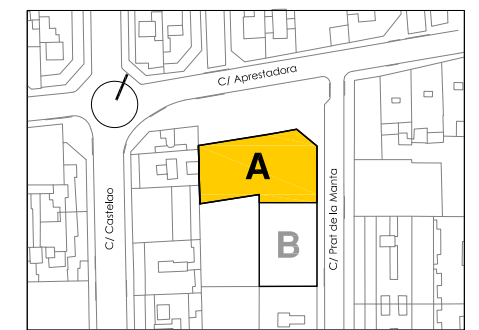

◆ Edifici Aprestadora

Planta: Baixa
Porta: 1a
C. Aprestadora, 89
Hospitalet de Ll.
Escala: A

Superfície Construïda Interior:	84,74m ²
Superfície Útil Interior:	72,50m ²

Ubicació

Plànol Clau

Data: 10 juliol 2023

◆ Edifici Aprestadora

Planta: Primera
 Porta: 1a
 C. Aprestadora, 89
 Hospitalet de Ll.
 Escala: A

Superfície Construïda Interior:	93,53m ²
Superfície Construïda Exterior Coberta:	5,46m ²
Total Superfície Construïda:	98,99m ²
Superfície Útil Interior:	79,99m ²

Ubicació

Plànol Clau

Data: 10 juliol 2023