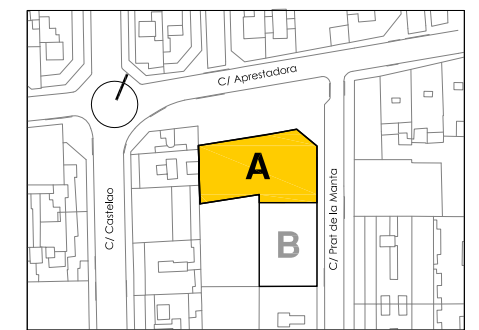

◆ Edifici Aprestadora

Planta: Baixa
Porta: 1a
C. Aprestadora, 89
Hospitalet de Ll.
Escala: A

Superfície Construïda Interior:	84,74m ²
Superfície Útil Interior:	72,50m ²

Ubicació

Plànol Clau

Data: 10 juliol 2023

◆ Edifici Aprestadora

Planta: Primera
 Porta: 1a
 C. Aprestadora, 89
 Hospitalet de Ll.
 Escala: A

Superfície Construïda Interior:	93,53m ²
Superfície Construïda Exterior Coberta:	5,46m ²
Total Superfície Construïda:	98,99m ²
Superfície Útil Interior:	79,99m ²

Ubicació

Plànol Clau

Data: 10 juliol 2023