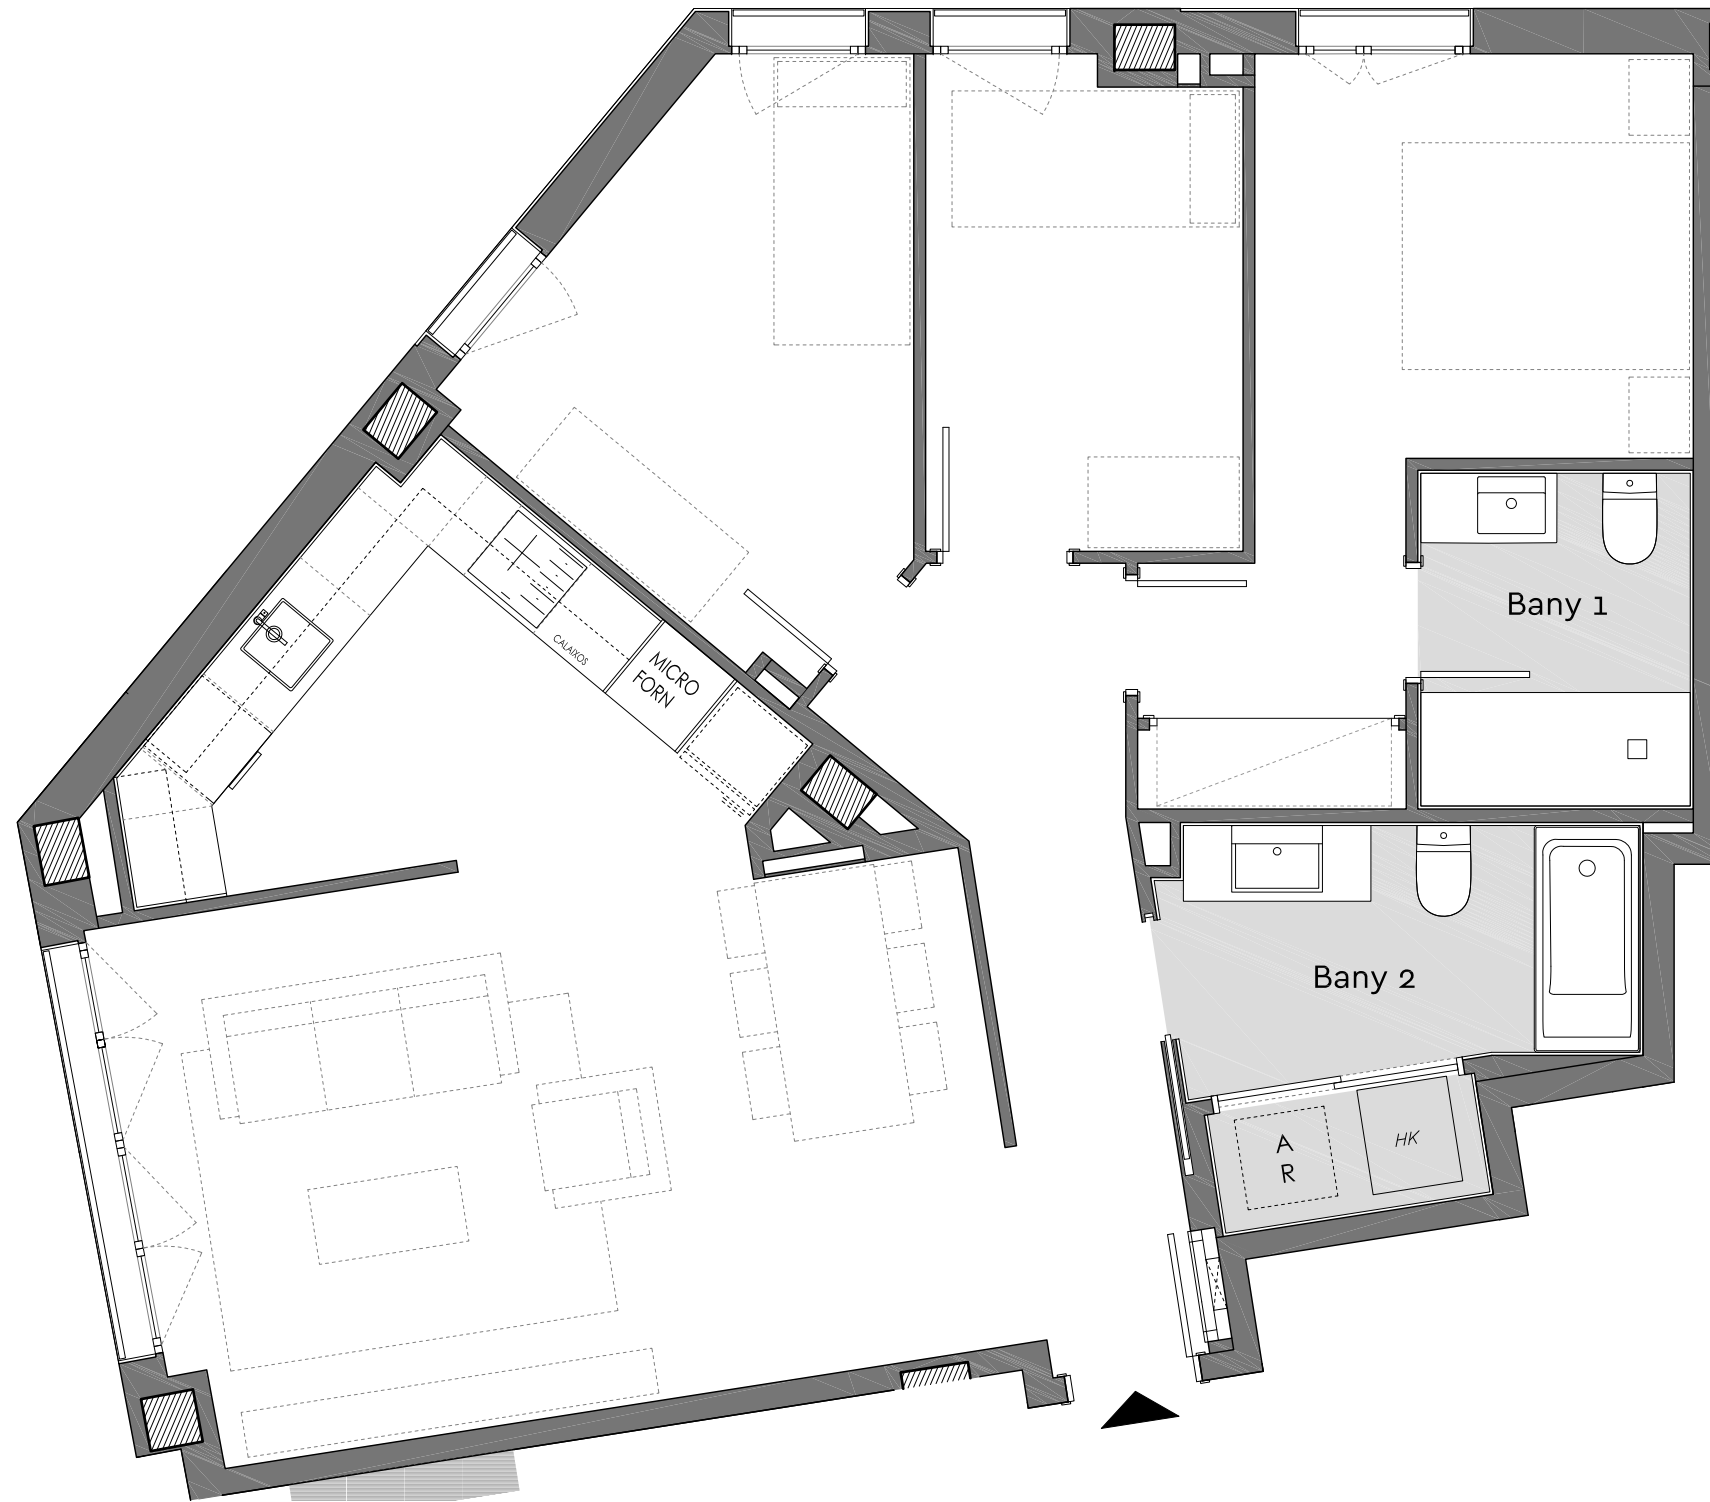

◆ Edifici Aprestadora

Planta: Baixa
Porta: 1a
C. Aprestadora, 89
Hospitalet de Ll.
Escala: A

Superfície Construïda Interior:	84,74m ²
Superfície Útil Interior:	72,50m ²

Ubicació

Plànol Clau

Data: 10 juliol 2023

◆ Edifici Aprestadora

Planta: Primera
 Porta: 1a
 C. Aprestadora, 89
 Hospitalet de Ll.
 Escala: A

Superfície Construïda Interior:	93,53m ²
Superfície Construïda Exterior Coberta:	5,46m ²
Total Superfície Construïda:	98,99m ²
Superfície Útil Interior:	79,99m ²

Ubicació

Plànol Clau

Data: 10 juliol 2023