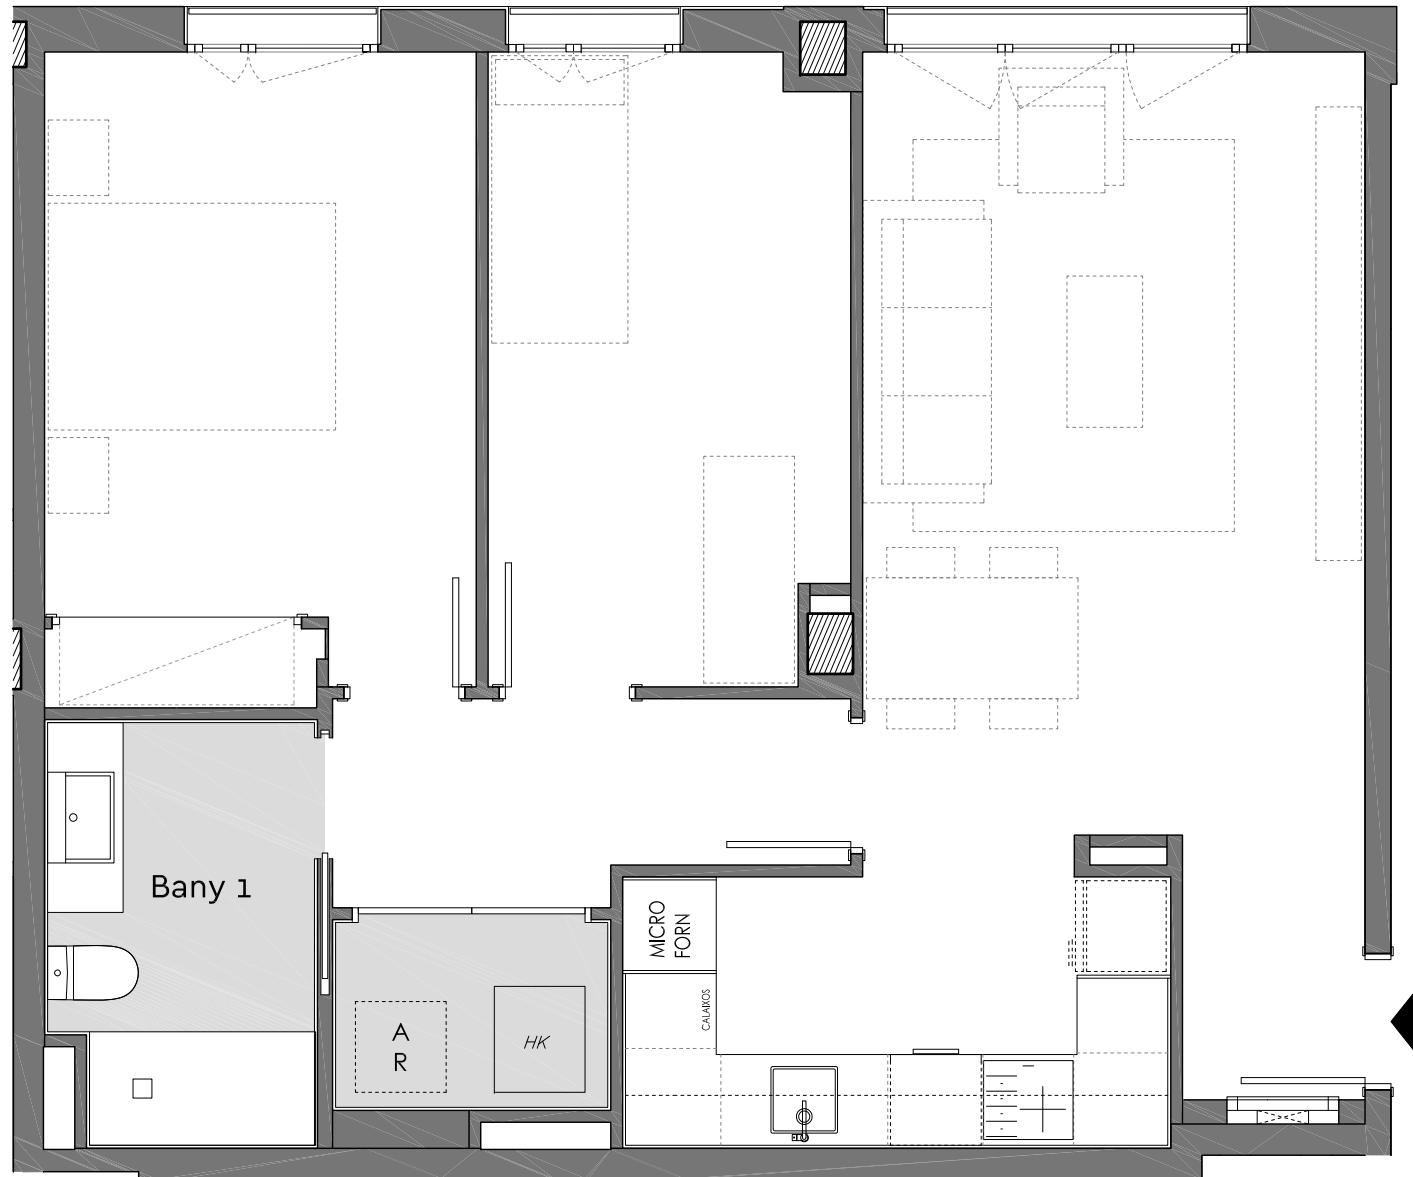

◆ Edifici Aprestadora

Planta: Baixa
Porta: 1a
C. Prat de la Manta, 6
Hospitalet de Ll.
Escala: B

Superfície Construïda Interior:	68,09m ²
Superfície Útil Interior:	59,35m ²

Ubicació

Plànol Clau

Data: 10 juliol 2023

◆ Edifici Aprestadora

Planta: Tercera
 Porta: 1a
 C. Aprestadora, 89
 Hospitalet de Ll.
 Escala: A

Superfície Construïda Interior:	80,39m ²
Superfície Construïda Exterior Coberta:	5,20m ²
Total Superfície Construïda:	85,59m ²
Superfície Útil Interior:	67,51m ²

Ubicació

Plànol Clau

Data: 10 juliol 2023