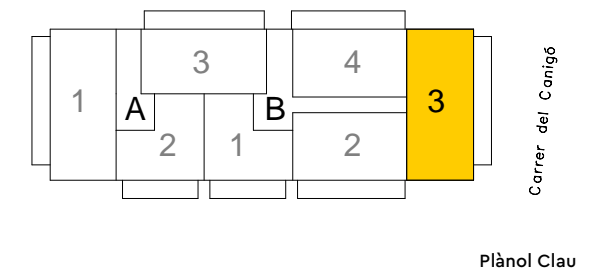

Residencial La Bòbila

Edifici: F
 Escala: B
 Planta: 3er
 Porta: 3ª

C/ del Canigó 11-27
 08901 L'Hospitalet de
 Llobregat

Superfície Construïda Interior	99.15 m ²
Superfície Construïda Exterior Coberta	23.09 m ²
Total Superfície Construïda	122.24 m ²
Superfície Útil Interior	84.42 m ²