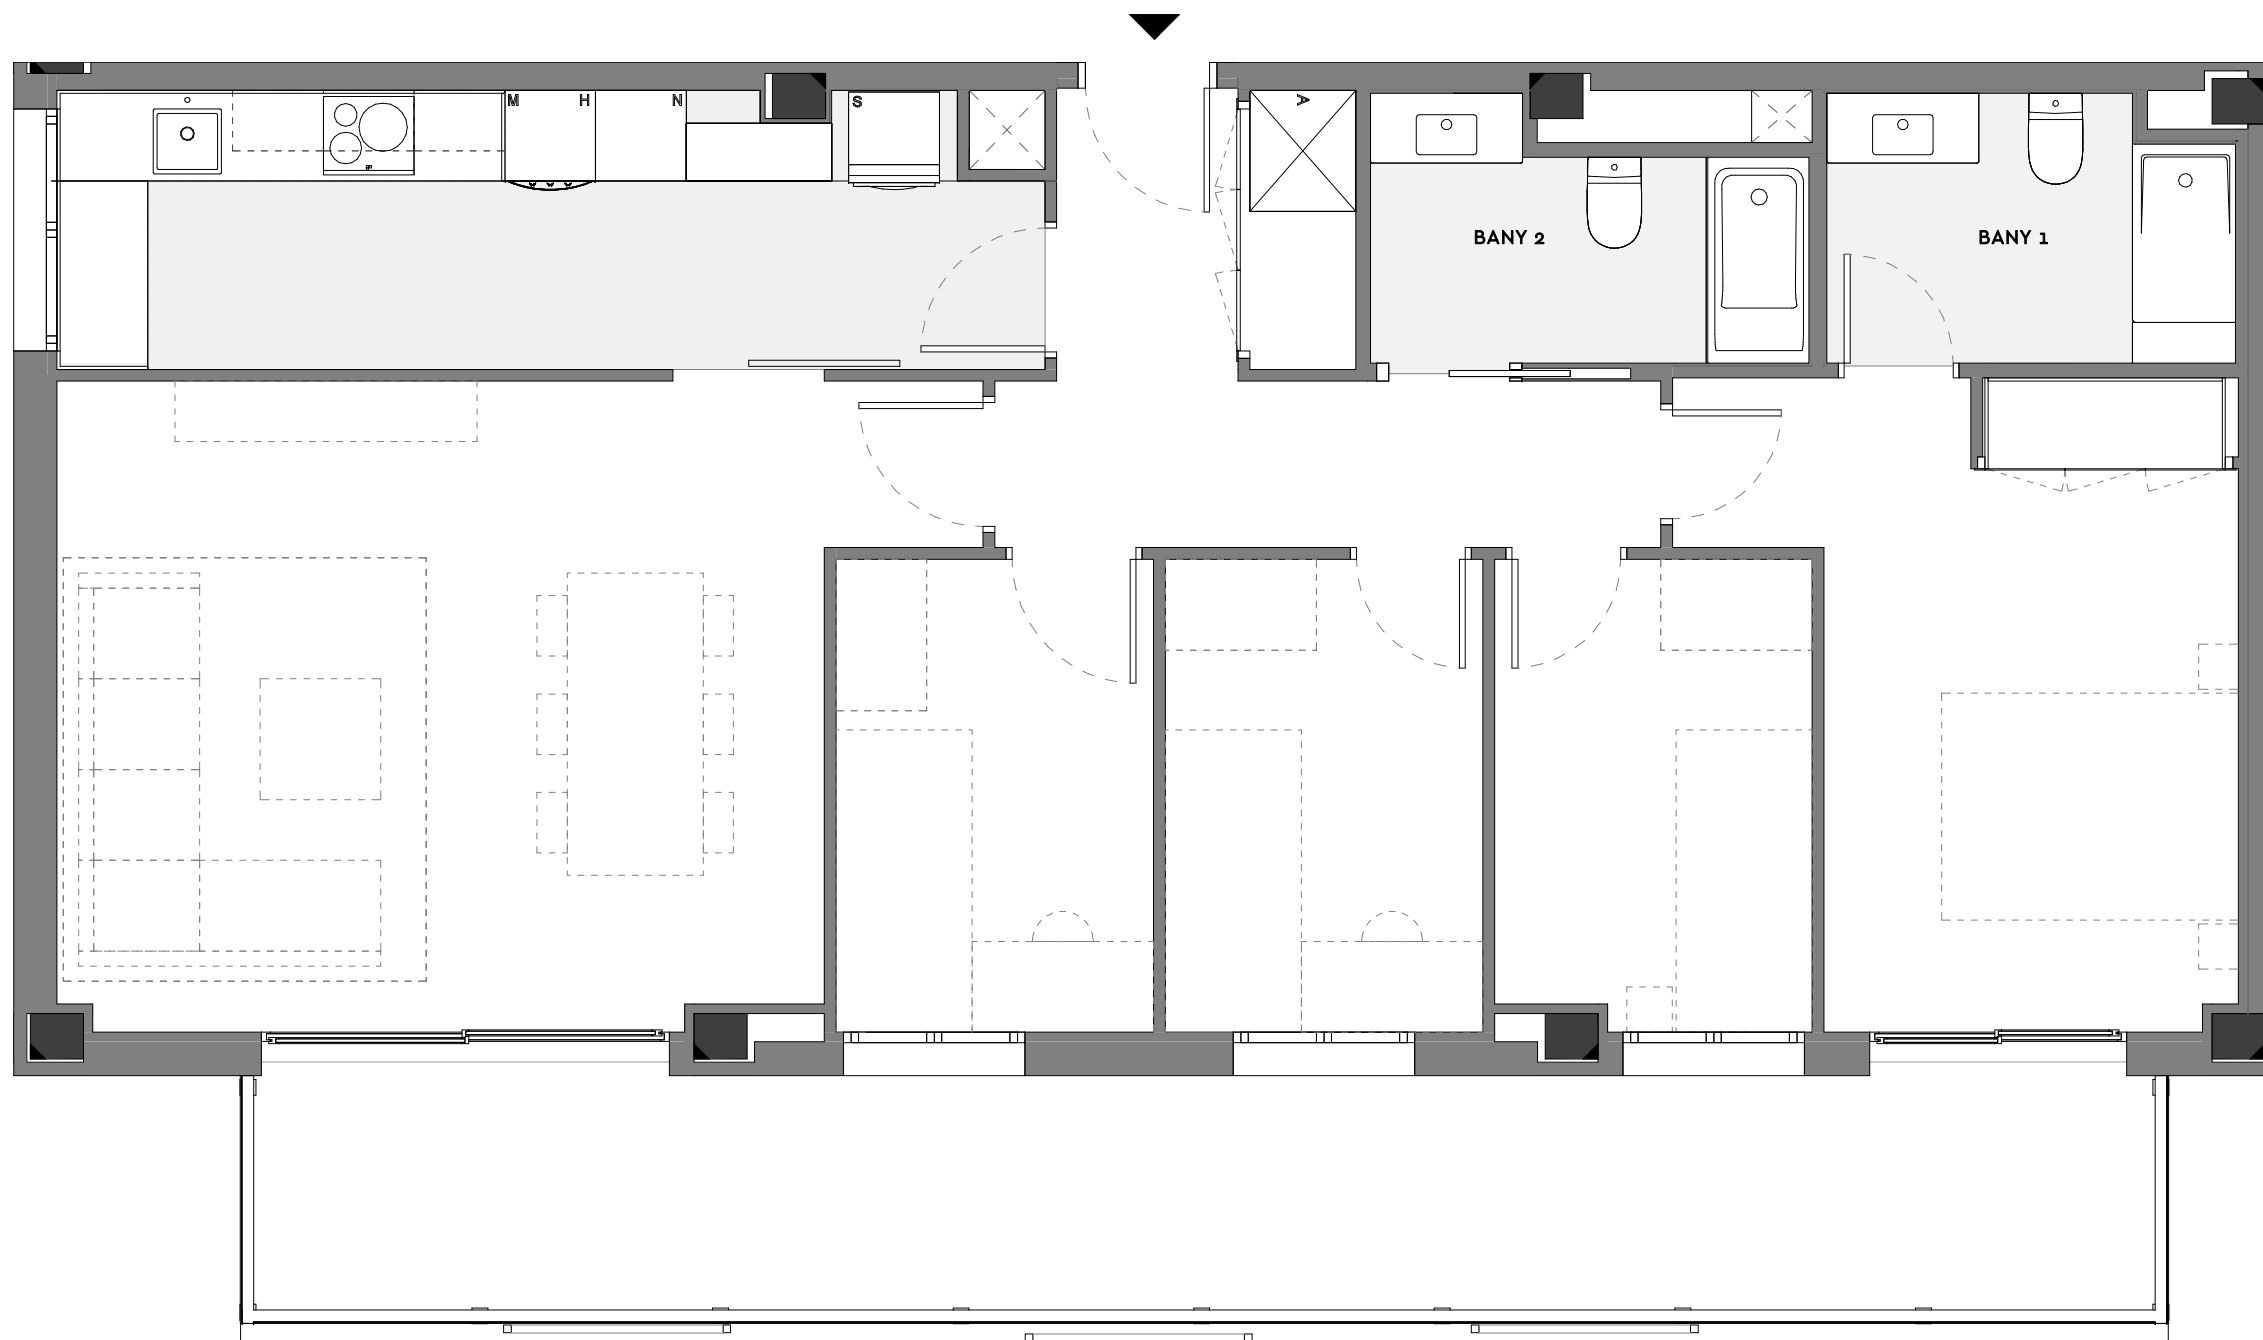

Residencial La Bòbila

Edifici: F
 Escala: B
 Planta: 3er
 Porta: 3ª

C/ del Canigó 11-27
 08901 L'Hospitalet de
 Llobregat

Superfície Construïda Interior	99.15 m ²
Superfície Construïda Exterior Coberta	23.09 m ²
Total Superfície Construïda	122.24 m ²
Superfície Útil Interior	84.42 m ²