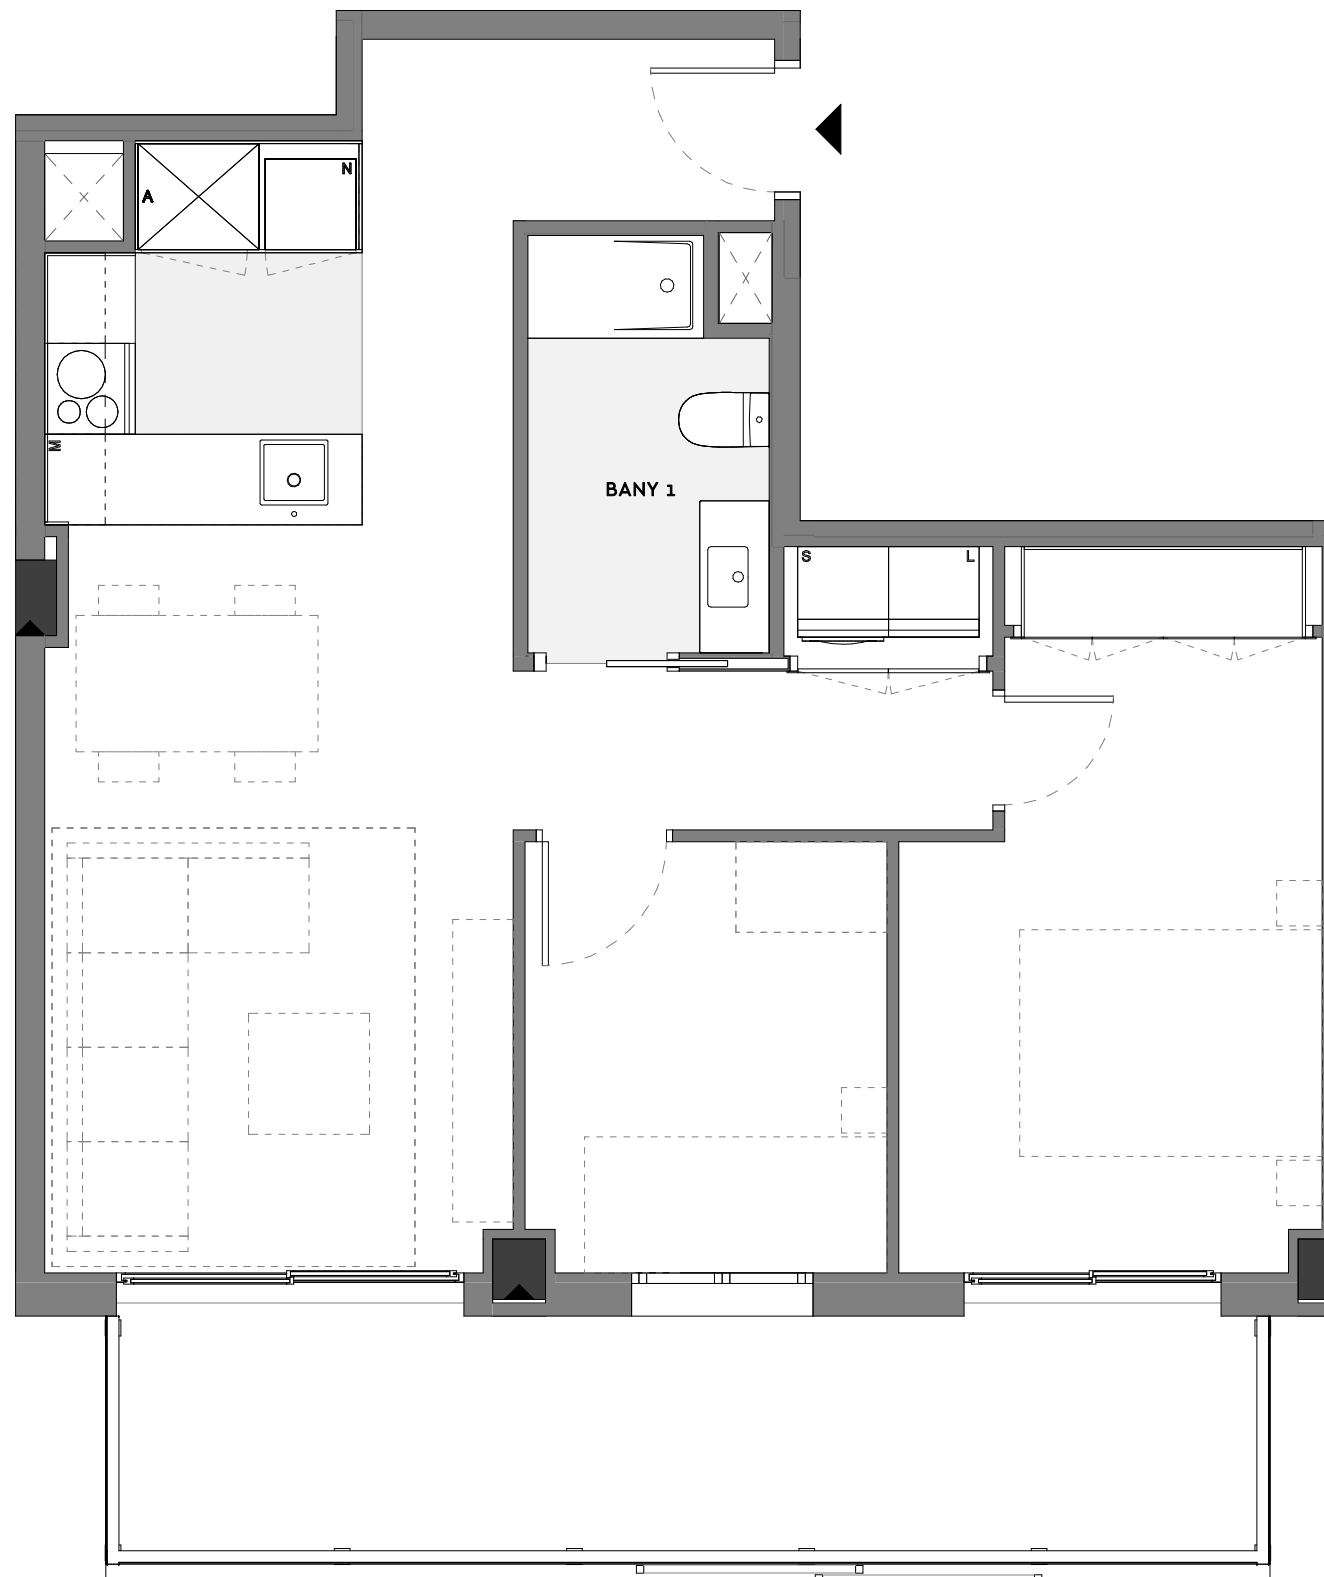

◆ Residencial La Bòbila

Edifici: F
 Escala: B
 Planta: 2n
 Porta: 1ª

C/ del Canigó 11-27
 08901 L'Hospitalet de
 Llobregat

Superfície Construïda Interior	60.33 m ²
Superfície Construïda Exterior Coberta	14.01 m ²
Total Superfície Construïda	74.34 m ²
Superfície Útil Interior	52.55 m ²