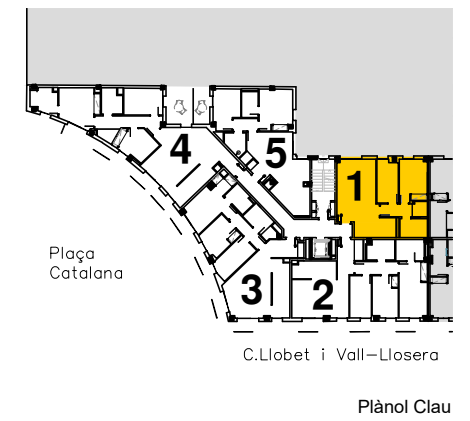

◆ Plaça Catalana

Bloc: A
Planta: Primera
Porta: 1a
Plaça Catalana, 1-3
Barcelona

Superfície Construïda Interior:	62,99 m ²
Superfície Útil Interior:	54,67 m ²

Data: 22 novembre 2022

◆ Plaça Catalana

Bloc: A
Planta: Primera
Porta: 5a
Plaça Catalana, 1-3
Barcelona

Superfície Construïda Interior:	73,38 m ²
Superfície Útil Interior:	60,46 m ²
Superfície Exterior Descoberta:	5,31 m ²

Ubicació

Plànol Clau

Data: 3 octubre 2022