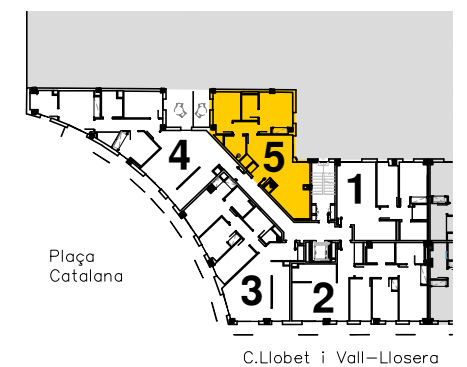

◆ Plaça Catalana

Bloc: A
Planta: Primera
Porta: 1a
Plaça Catalana, 1-3
Barcelona

Superfície Construïda Interior:	62,99 m ²
Superfície Útil Interior:	54,67 m ²

Data: 22 novembre 2022

◆ Plaça Catalana

Bloc: A
Planta: Primera
Porta: 5a
Plaça Catalana, 1-3
Barcelona

Superfície Construïda Interior:	73,38 m ²
Superfície Útil Interior:	60,46 m ²
Superfície Exterior Descoberta:	5,31 m ²

Ubicació

Plànol Clau

Data: 3 octubre 2022