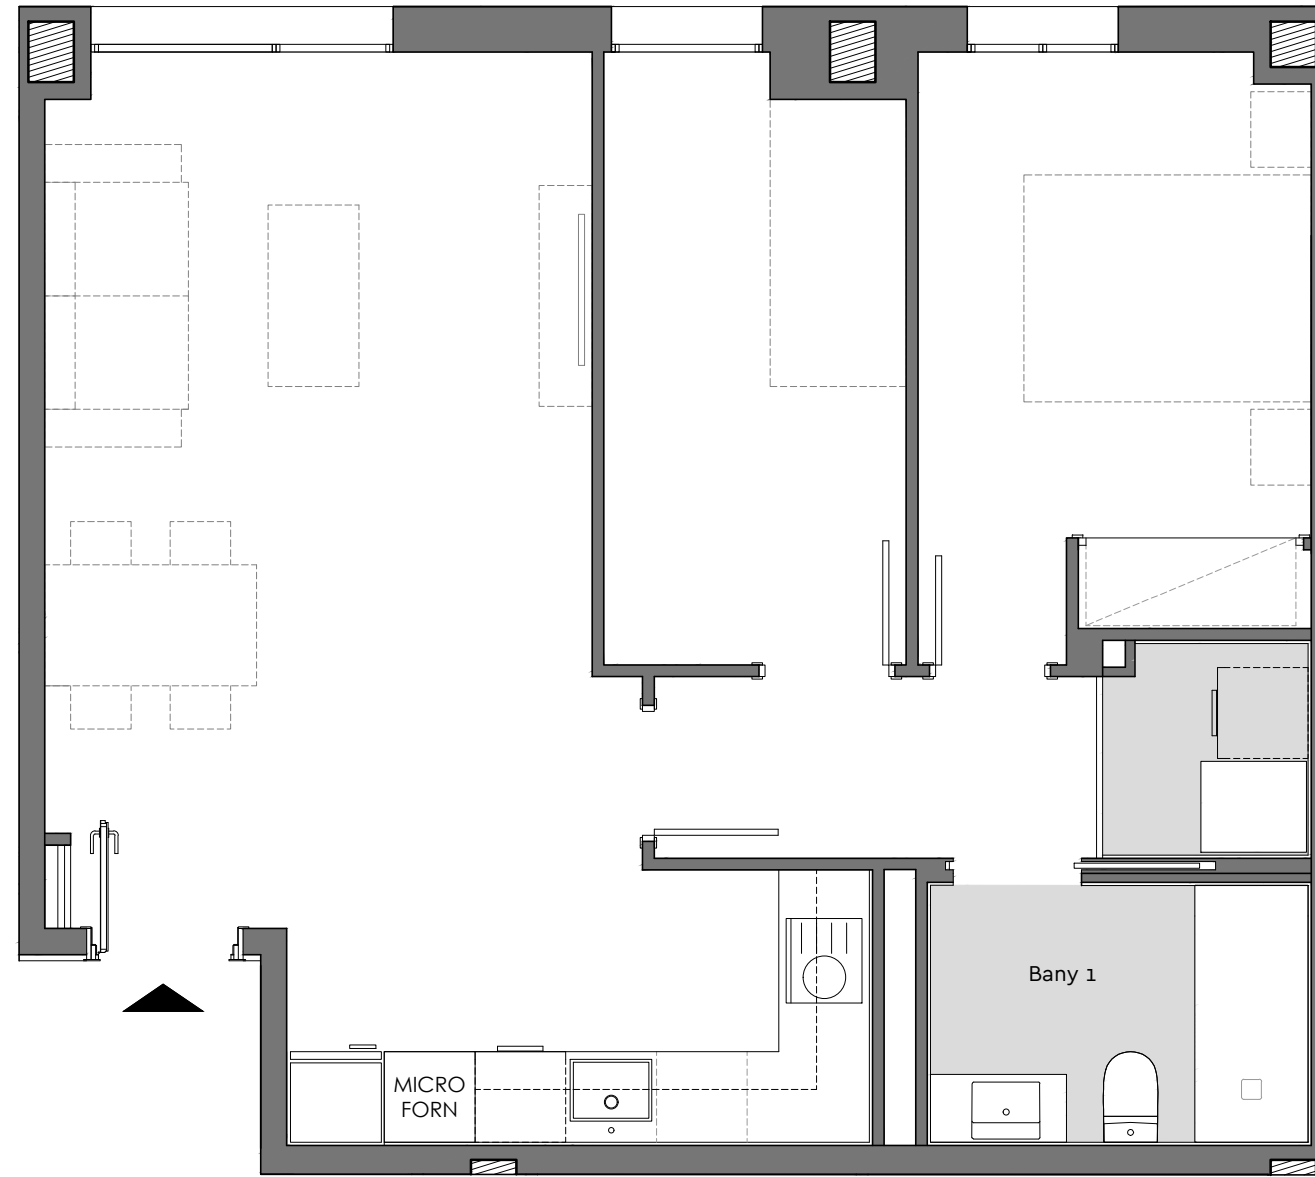

◆ Plaça Catalana

Bloc: A
Planta: Primera
Porta: 1a
Plaça Catalana, 1-3
Barcelona

Superfície Construïda Interior:	62,99 m ²
Superfície Útil Interior:	54,67 m ²

Data: 22 novembre 2022

◆ Plaça Catalana

Bloc: A
Planta: Primera
Porta: 5a
Plaça Catalana, 1-3
Barcelona

Superfície Construïda Interior:	73,38 m ²
Superfície Útil Interior:	60,46 m ²
Superfície Exterior Descoberta:	5,31 m ²

Ubicació

Plànol Clau

Data: 3 octubre 2022