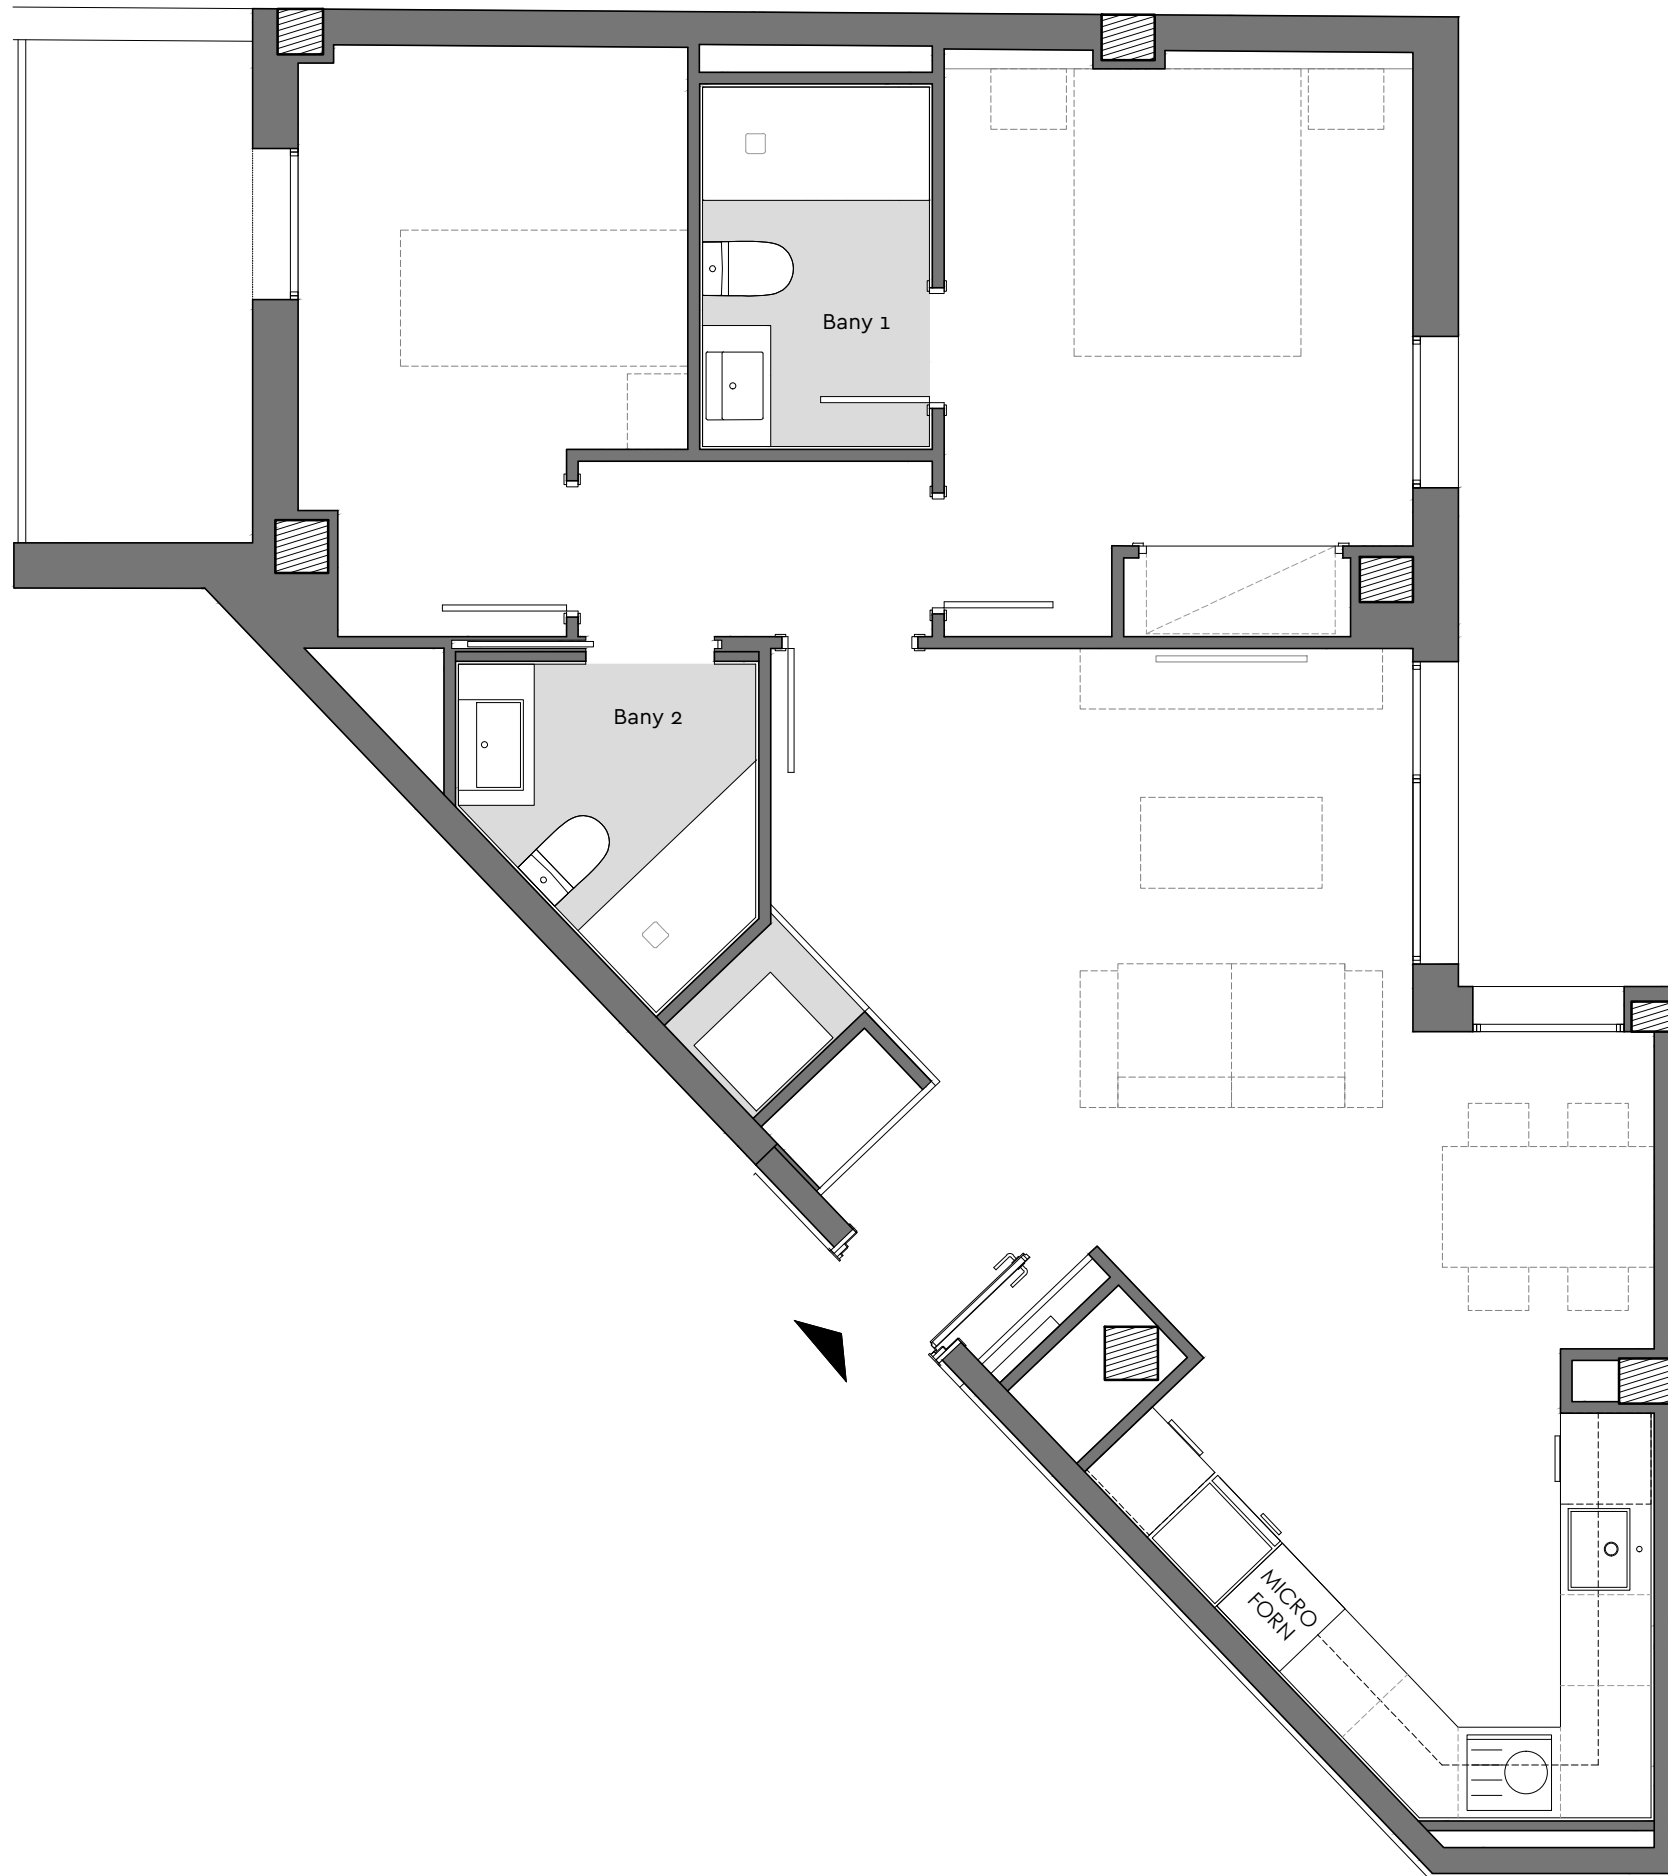

◆ Plaça Catalana

Bloc: A
Planta: Primera
Porta: 1a
Plaça Catalana, 1-3
Barcelona

Superfície Construïda Interior:	62,99 m ²
Superfície Útil Interior:	54,67 m ²

Data: 22 novembre 2022

◆ Plaça Catalana

Bloc: A
Planta: Primera
Porta: 5a
Plaça Catalana, 1-3
Barcelona

Superfície Construïda Interior:	73,38 m ²
Superfície Útil Interior:	60,46 m ²
Superfície Exterior Descoberta:	5,31 m ²

Ubicació

Plànol Clau

Data: 3 octubre 2022