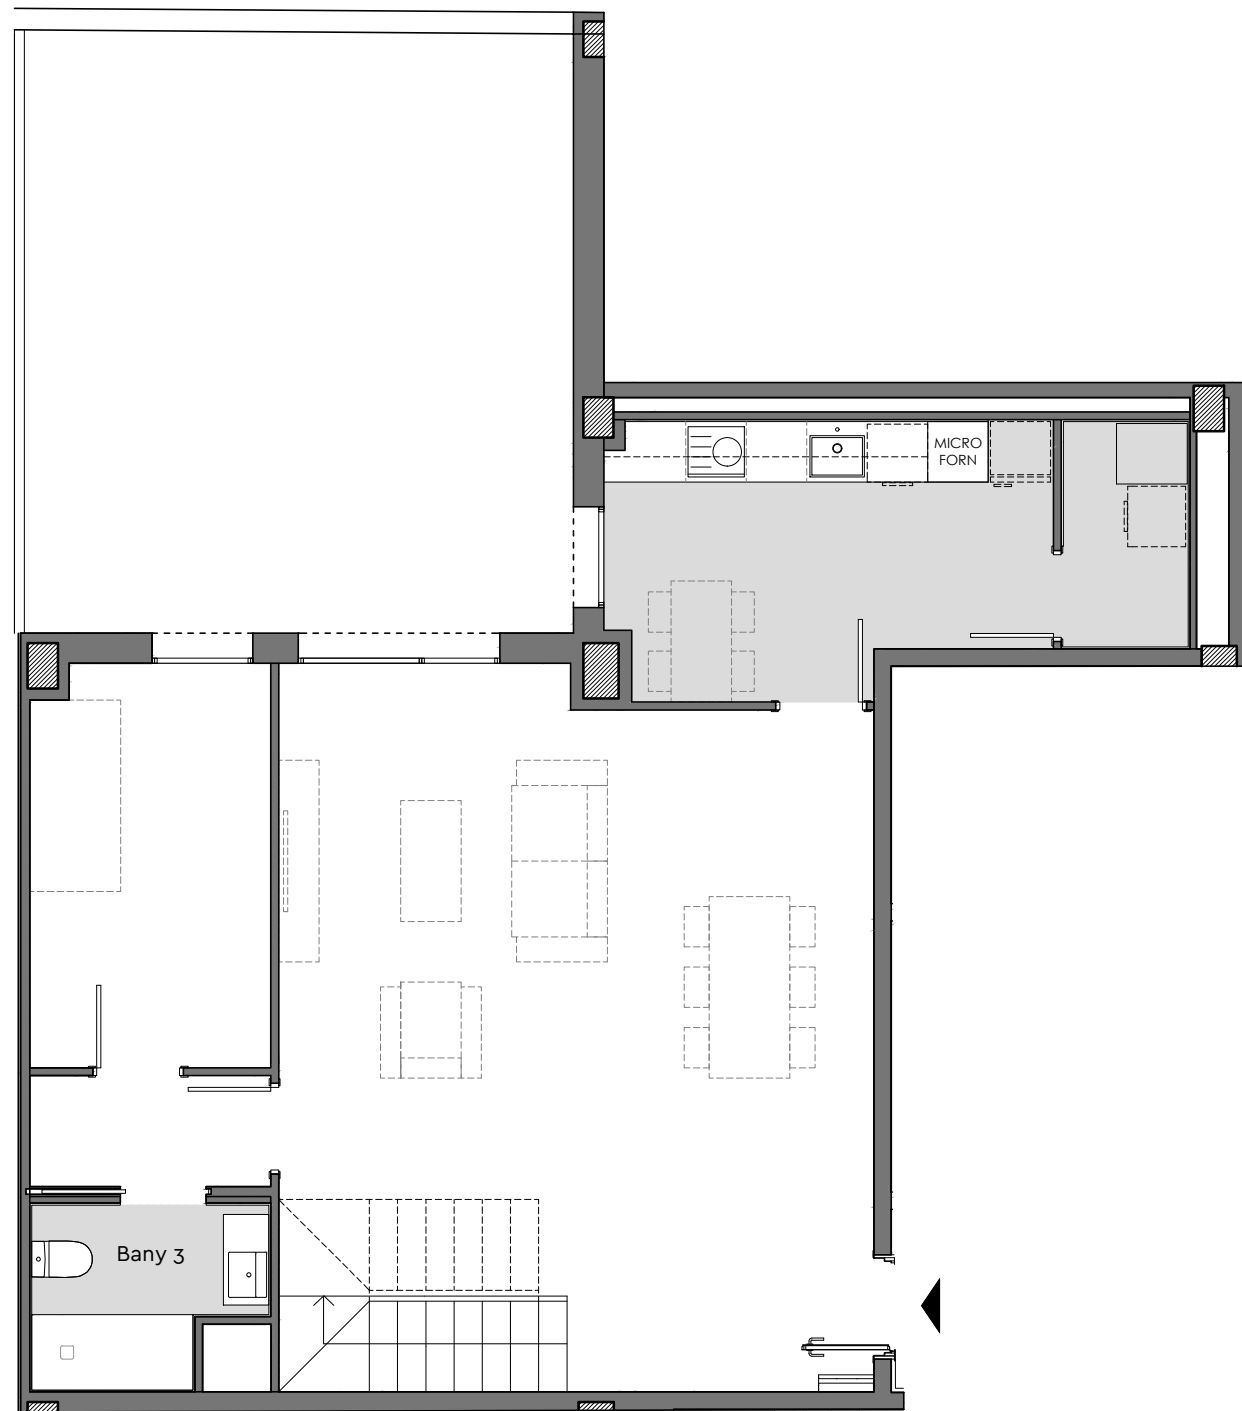

◆ Plaça Catalana

Planta inferior

Planta superior

Bloc: C
Planta: Baixa
Porta: 1a
Av.M.D.de Montserrat, 211
Barcelona

Superfície Construïda Interior:	162,98 m ²
Superfície Útil Interior:	138,17 m ²
Superfície Exterior Descoberta:	48,09 m ²

Ubicació

Plànol Clau

Data: 22 novembre 2022