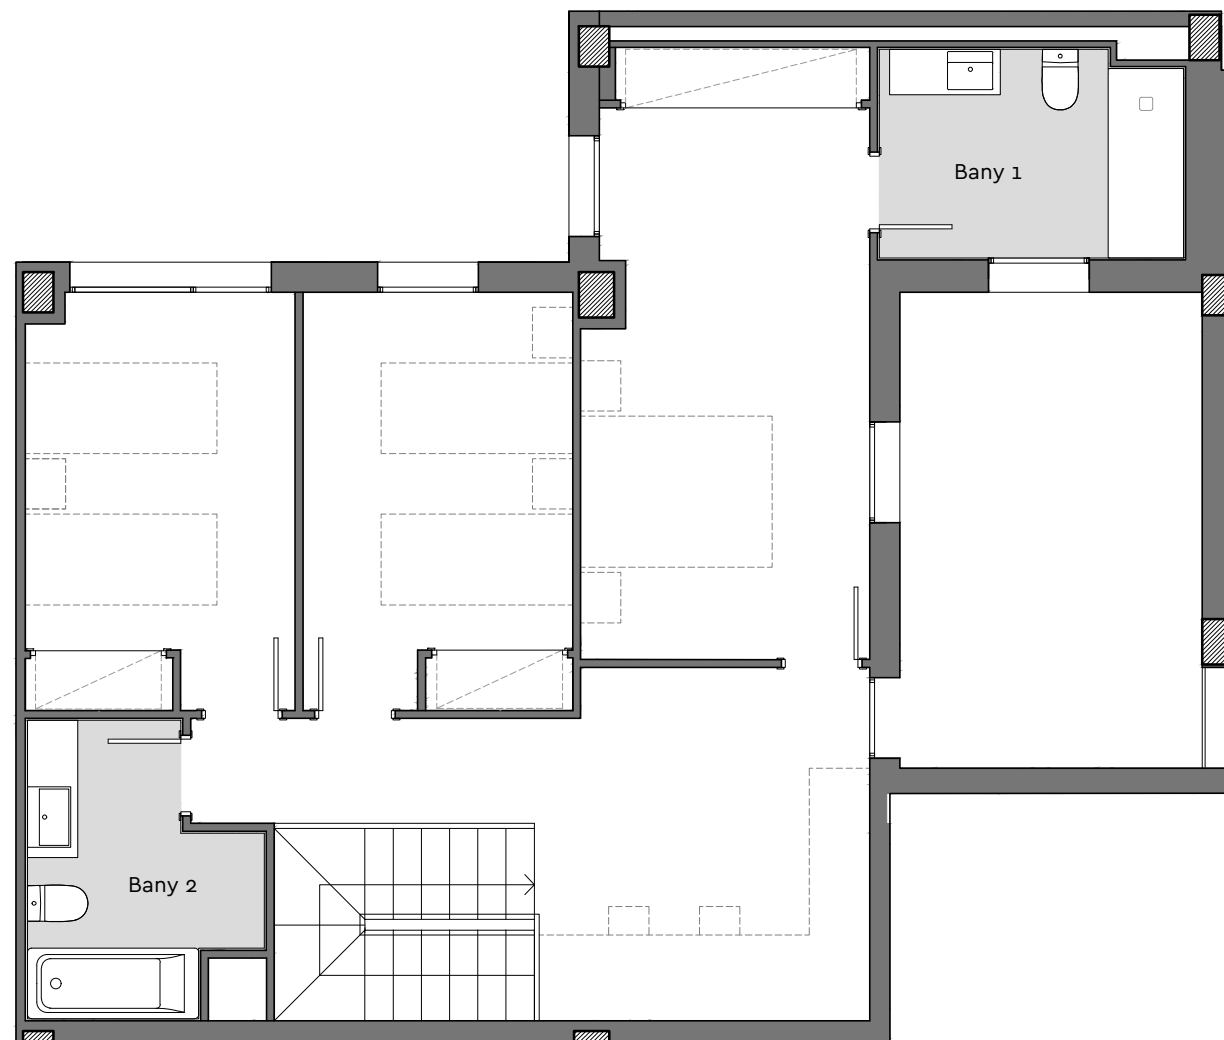

◆ Plaça Catalana

Planta inferior

Planta superior

Bloc: C
Planta: Baixa
Porta: 1a
Av.M.D.de Montserrat, 211
Barcelona

Superfície Construïda Interior:	162,98 m ²
Superfície Útil Interior:	138,17 m ²
Superfície Exterior Descoberta:	48,09 m ²

Ubicació

Plànol Clau

Data: 22 novembre 2022