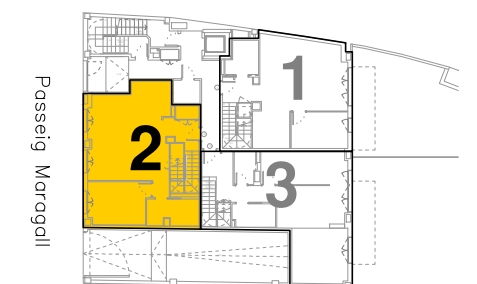

Plànol Clau