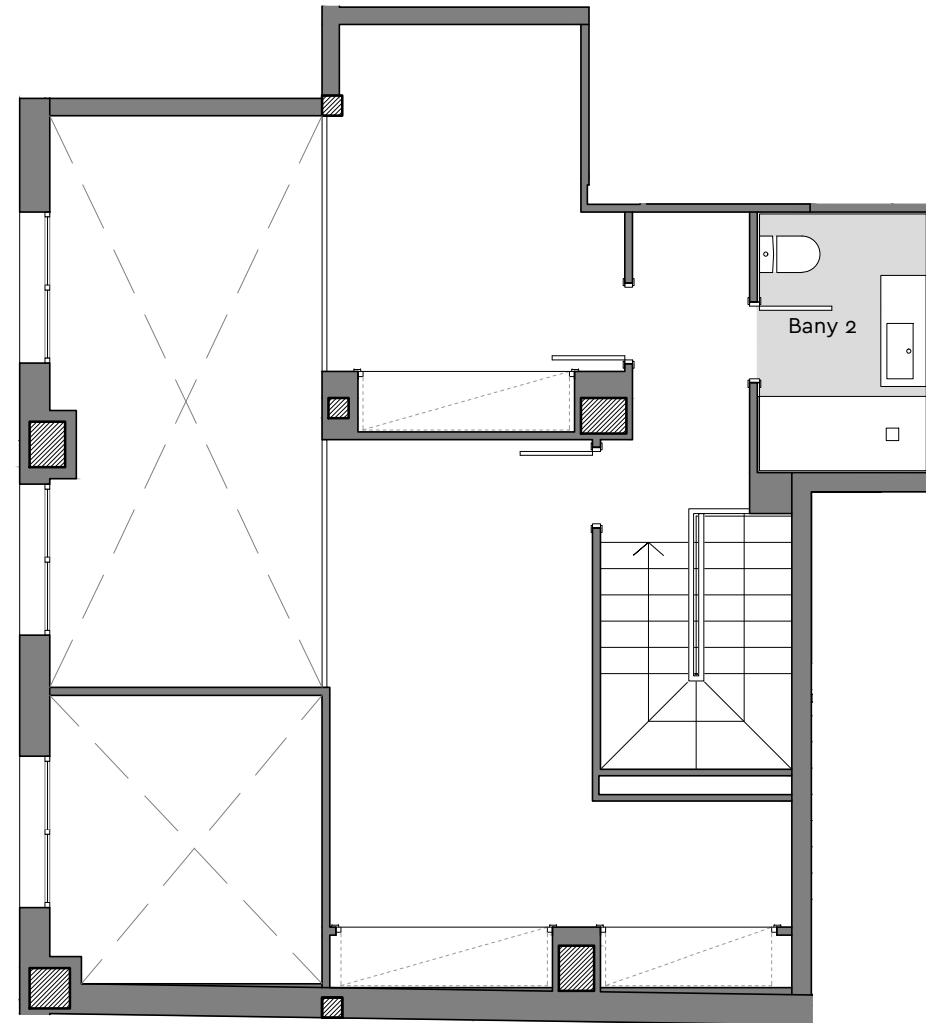

# ◆ Pg. Maragall, 368

Planta inferior

Planta superior

Planta inferior completa

Planta: Baixa  
 Porta: 1a  
 Passeig Maragall, 368  
 Barcelona

Superfície Construïda Interior:	131,21m <sup>2</sup>
Superfície Útil Interior:	108,56m <sup>2</sup>
Superfície Exterior Descuberta:	156,96m <sup>2</sup>

# ◆ Pg. Maragall, 368

Planta inferior

Planta superior

Planta:Baixa  
Porta: 2a  
Passeig Maragall,368  
Barcelona

Superfície Construïda Interior:	117,60m <sup>2</sup>
Superfície Útil Interior:	97,87m <sup>2</sup>