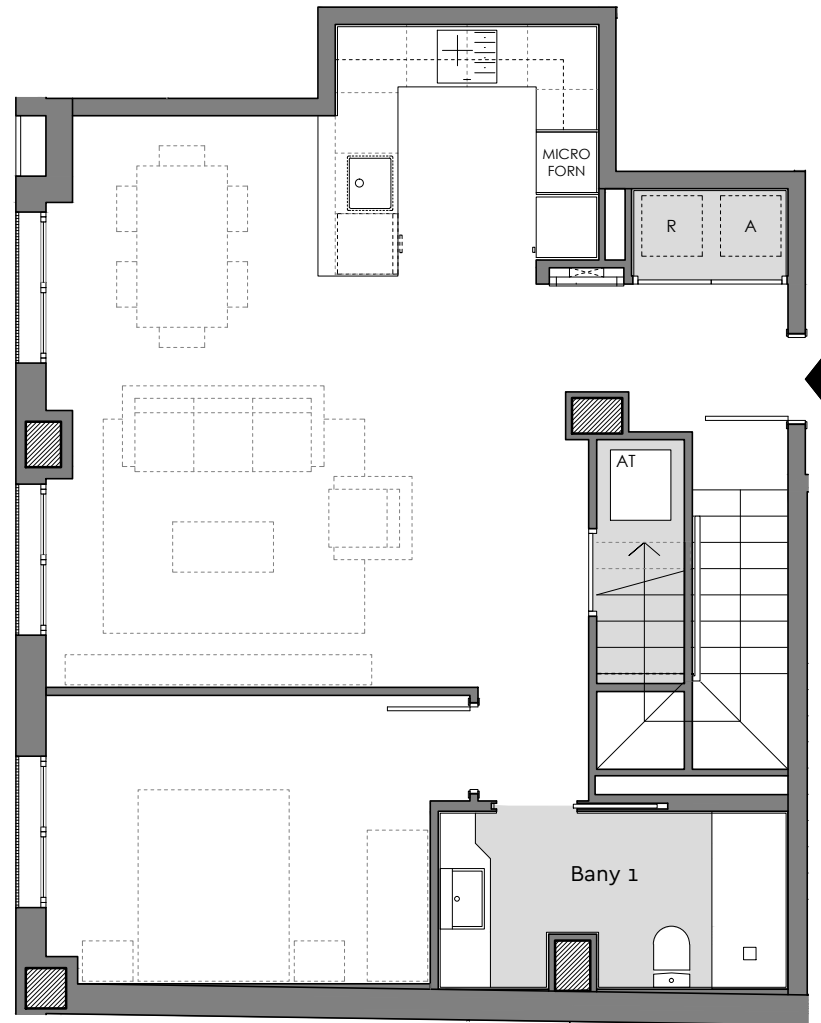

# ◆ Pg. Maragall, 368

Planta inferior

Planta superior

Planta inferior completa

Planta: Baixa  
 Porta: 1a  
 Passeig Maragall, 368  
 Barcelona

Superfície Construïda Interior:	131,21m <sup>2</sup>
Superfície Útil Interior:	108,56m <sup>2</sup>
Superfície Exterior Descuberta:	156,96m <sup>2</sup>

# ◆ Pg. Maragall, 368

Planta inferior

Planta superior

Planta:Baixa  
Porta: 2a  
Passeig Maragall,368  
Barcelona

Superfície Construïda Interior:	117,60m <sup>2</sup>
Superfície Útil Interior:	97,87m <sup>2</sup>

# ◆ Pg. Maragall, 368

Planta inferior

Planta superior

Planta:Baixa  
 Porta: 3a  
 Passeig Maragall,368  
 Barcelona

Superfície Construïda Interior:	138,54m <sup>2</sup>
Superfície Útil Interior:	114,33m <sup>2</sup>
Superfície Exterior Descuberta:	133,69m <sup>2</sup>