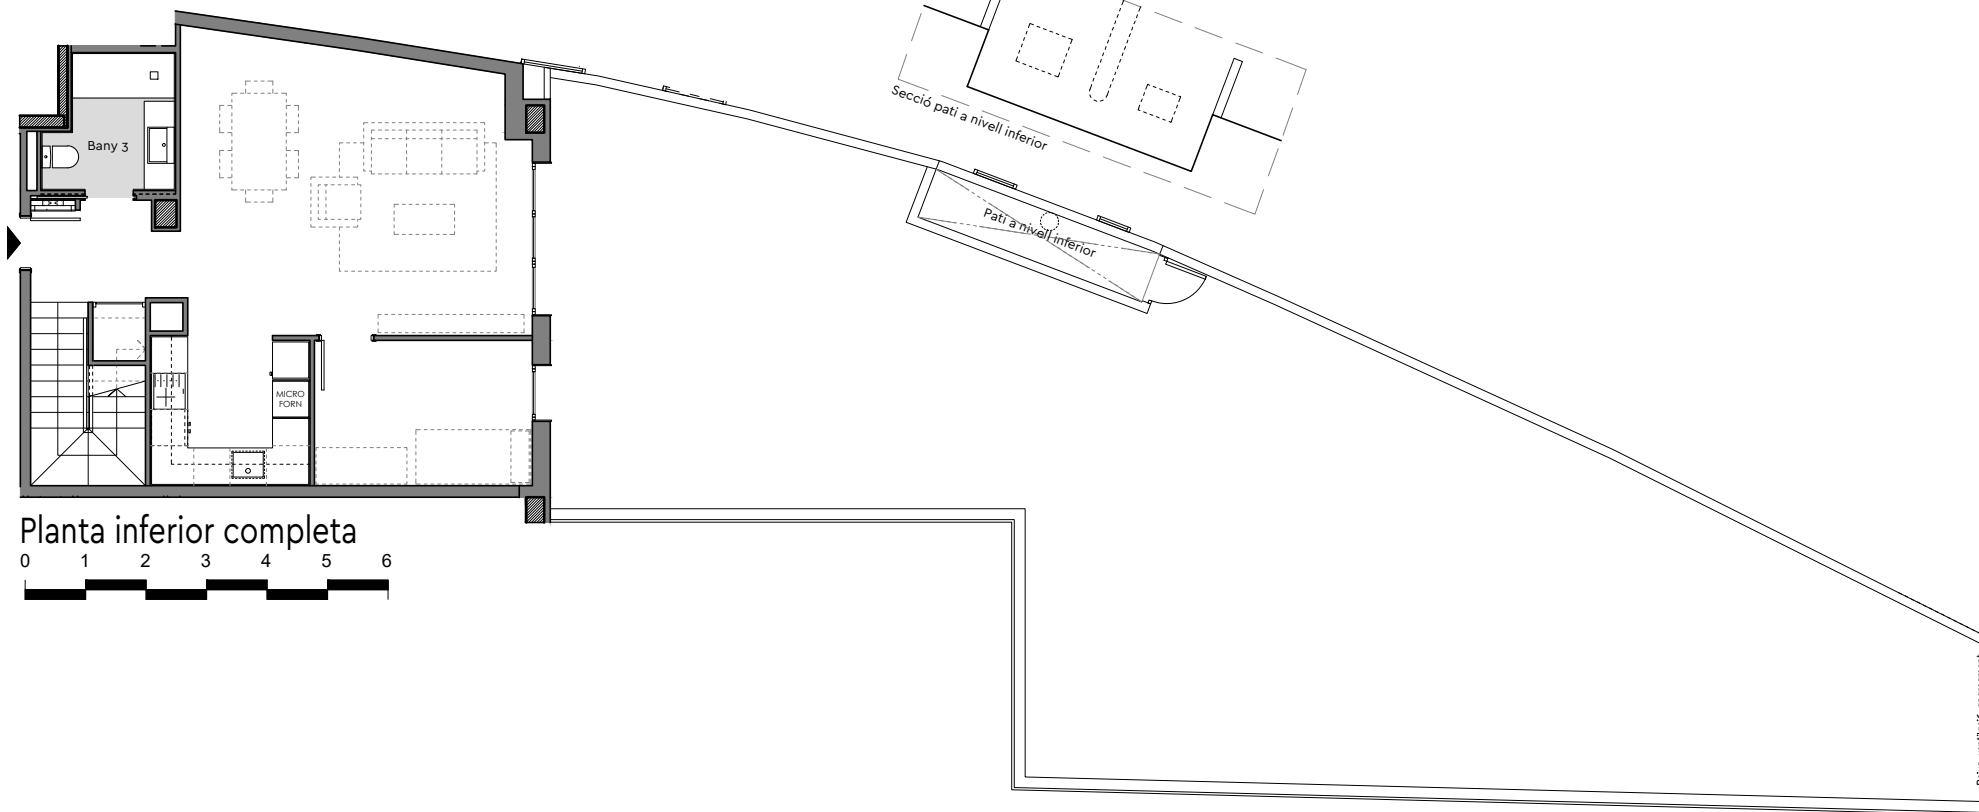

# ◆ Pg. Maragall, 368

Planta inferior

Planta superior

Planta inferior completa

Planta: Baixa  
 Porta: 1a  
 Passeig Maragall, 368  
 Barcelona

Superfície Construïda Interior:	131,21m <sup>2</sup>
Superfície Útil Interior:	108,56m <sup>2</sup>
Superfície Exterior Descuberta:	156,96m <sup>2</sup>

# ◆ Pg. Maragall, 368

Planta inferior

Planta superior

Planta:Baixa  
Porta: 2a  
Passeig Maragall,368  
Barcelona

Superfície Construïda Interior:	117,60m <sup>2</sup>
Superfície Útil Interior:	97,87m <sup>2</sup>

# ◆ Pg. Maragall, 368

Planta inferior

Planta superior

Planta:Baixa  
 Porta: 3a  
 Passeig Maragall,368  
 Barcelona

Superfície Construïda Interior:	138,54m <sup>2</sup>
Superfície Útil Interior:	114,33m <sup>2</sup>
Superfície Exterior Descuberta:	133,69m <sup>2</sup>