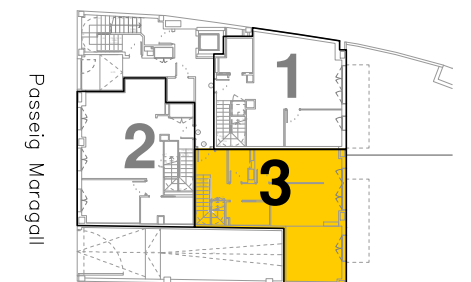

# ◆ Pg. Maragall, 368

Planta inferior

Planta superior

Planta inferior completa

Planta: Baixa  
 Porta: 1a  
 Passeig Maragall, 368  
 Barcelona

Superfície Construïda Interior:	131,21m <sup>2</sup>
Superfície Útil Interior:	108,56m <sup>2</sup>
Superfície Exterior Descuberta:	156,96m <sup>2</sup>

# ◆ Pg. Maragall, 368

Planta inferior

Planta superior

Planta:Baixa  
Porta: 2a  
Passeig Maragall,368  
Barcelona

Superfície Construïda Interior:	117,60m <sup>2</sup>
Superfície Útil Interior:	97,87m <sup>2</sup>

# ◆ Pg. Maragall, 368

Planta inferior

Planta superior

Planta:Baixa  
 Porta: 3a  
 Passeig Maragall,368  
 Barcelona

Superfície Construïda Interior:	138,54m <sup>2</sup>
Superfície Útil Interior:	114,33m <sup>2</sup>
Superfície Exterior Descuberta:	133,69m <sup>2</sup>

Ubicació

Planta inferior completa

Plànol Clau

Data: 20 maig 2022