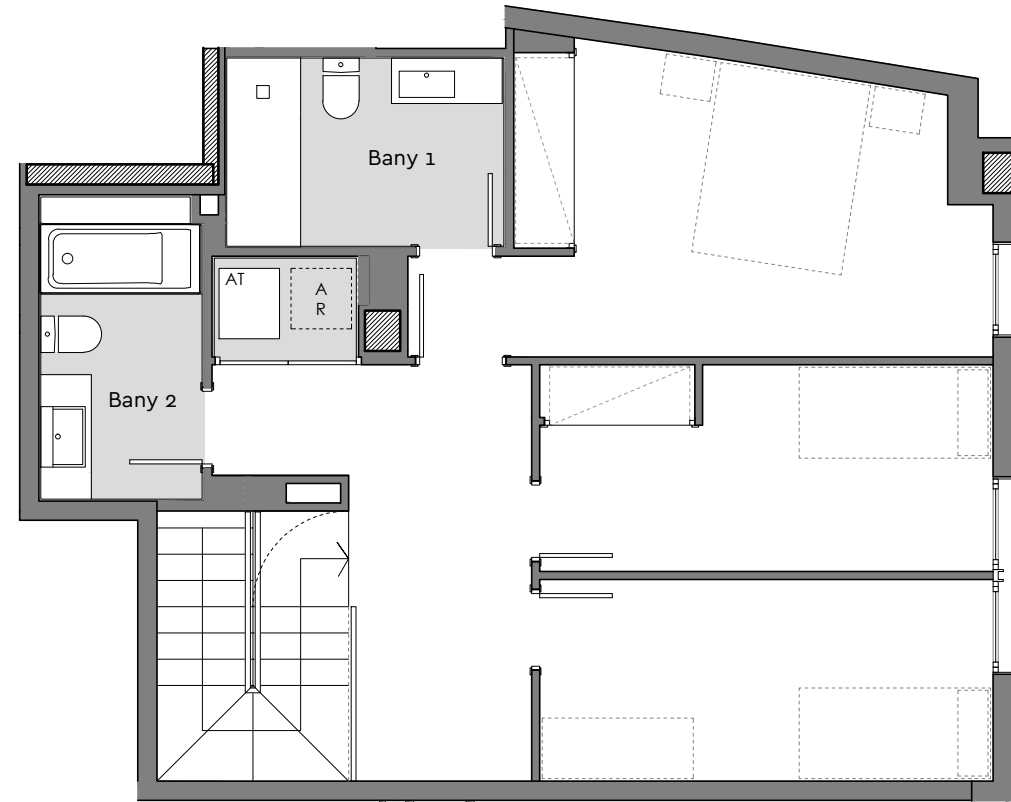

# ◆ Pg. Maragall, 368

Planta inferior

Planta superior

Planta inferior completa

Planta: Baixa  
 Porta: 1a  
 Passeig Maragall, 368  
 Barcelona

Superfície Construïda Interior:	131,21m <sup>2</sup>
Superfície Útil Interior:	108,56m <sup>2</sup>
Superfície Exterior Descuberta:	156,96m <sup>2</sup>

# ◆ Pg. Maragall, 368

Planta inferior

Planta superior

Planta:Baixa  
Porta: 2a  
Passeig Maragall,368  
Barcelona

Superfície Construïda Interior:	117,60m <sup>2</sup>
Superfície Útil Interior:	97,87m <sup>2</sup>

# ◆ Pg. Maragall, 368

Planta inferior

Planta superior

Planta:Baixa  
 Porta: 3a  
 Passeig Maragall,368  
 Barcelona

Superfície Construïda Interior:	138,54m <sup>2</sup>
Superfície Útil Interior:	114,33m <sup>2</sup>
Superfície Exterior Descuberta:	133,69m <sup>2</sup>