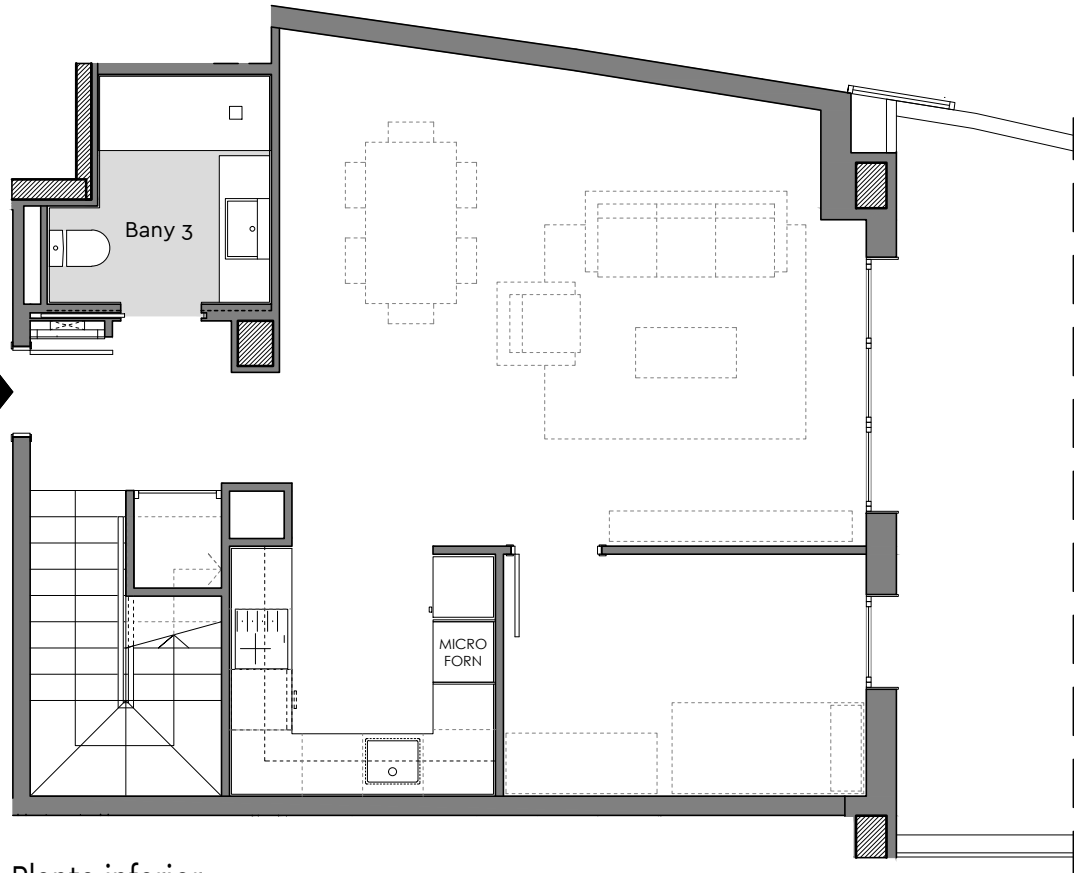

# ◆ Pg. Maragall, 368

Planta inferior

Planta superior

Planta inferior completa

Planta: Baixa  
 Porta: 1a  
 Passeig Maragall, 368  
 Barcelona

Superfície Construïda Interior:	131,21m <sup>2</sup>
Superfície Útil Interior:	108,56m <sup>2</sup>
Superfície Exterior Descuberta:	156,96m <sup>2</sup>

# ◆ Pg. Maragall, 368

Planta inferior

Planta superior

Planta:Baixa  
Porta: 2a  
Passeig Maragall,368  
Barcelona

Superfície Construïda Interior:	117,60m <sup>2</sup>
Superfície Útil Interior:	97,87m <sup>2</sup>

# ◆ Pg. Maragall, 368

Planta inferior

Planta superior

Planta:Baixa  
 Porta: 3a  
 Passeig Maragall,368  
 Barcelona

Superfície Construïda Interior:	138,54m <sup>2</sup>
Superfície Útil Interior:	114,33m <sup>2</sup>
Superfície Exterior Descuberta:	133,69m <sup>2</sup>