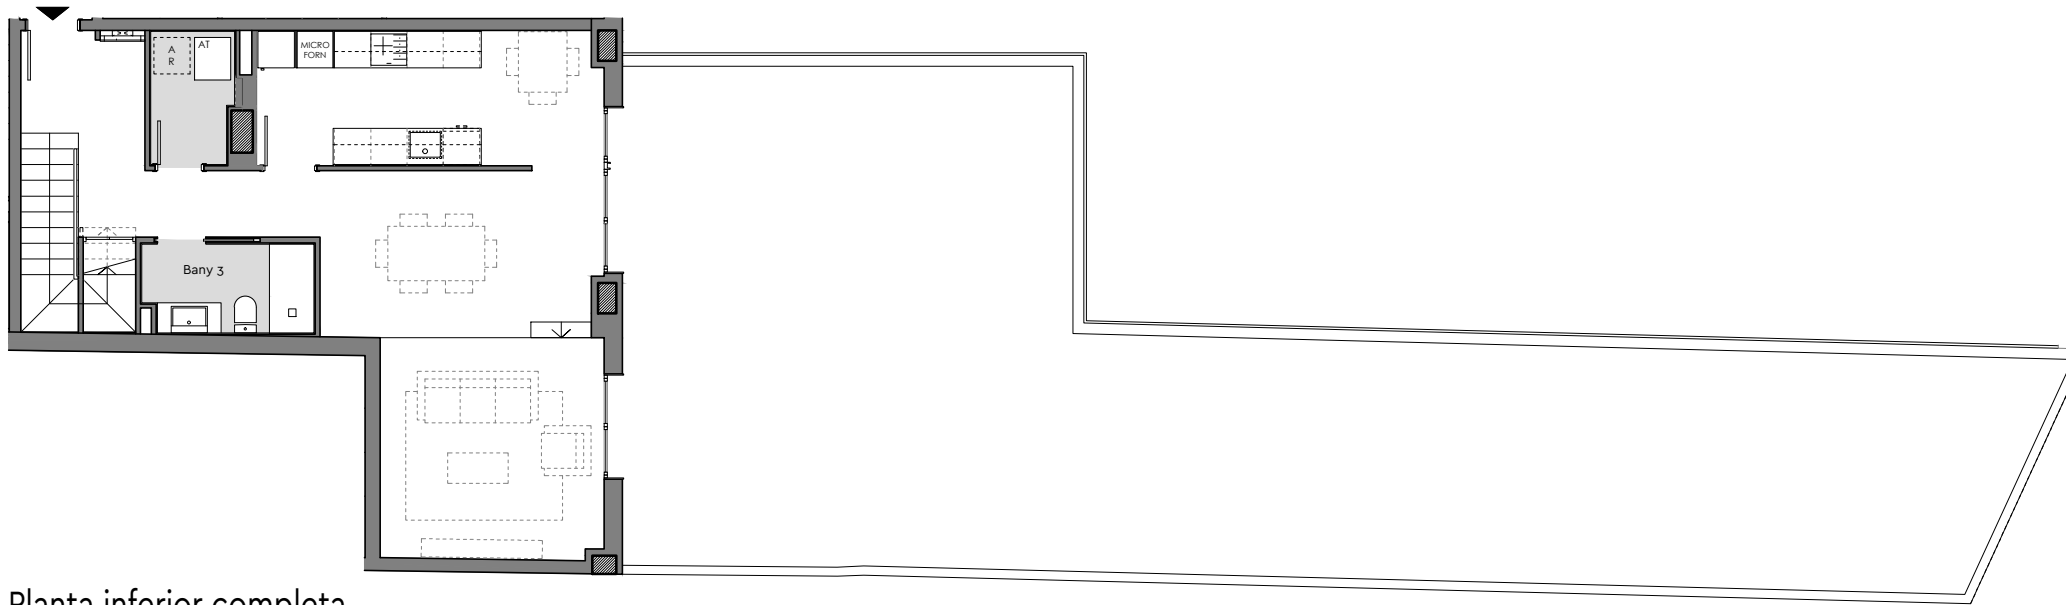

Planta inferior completa