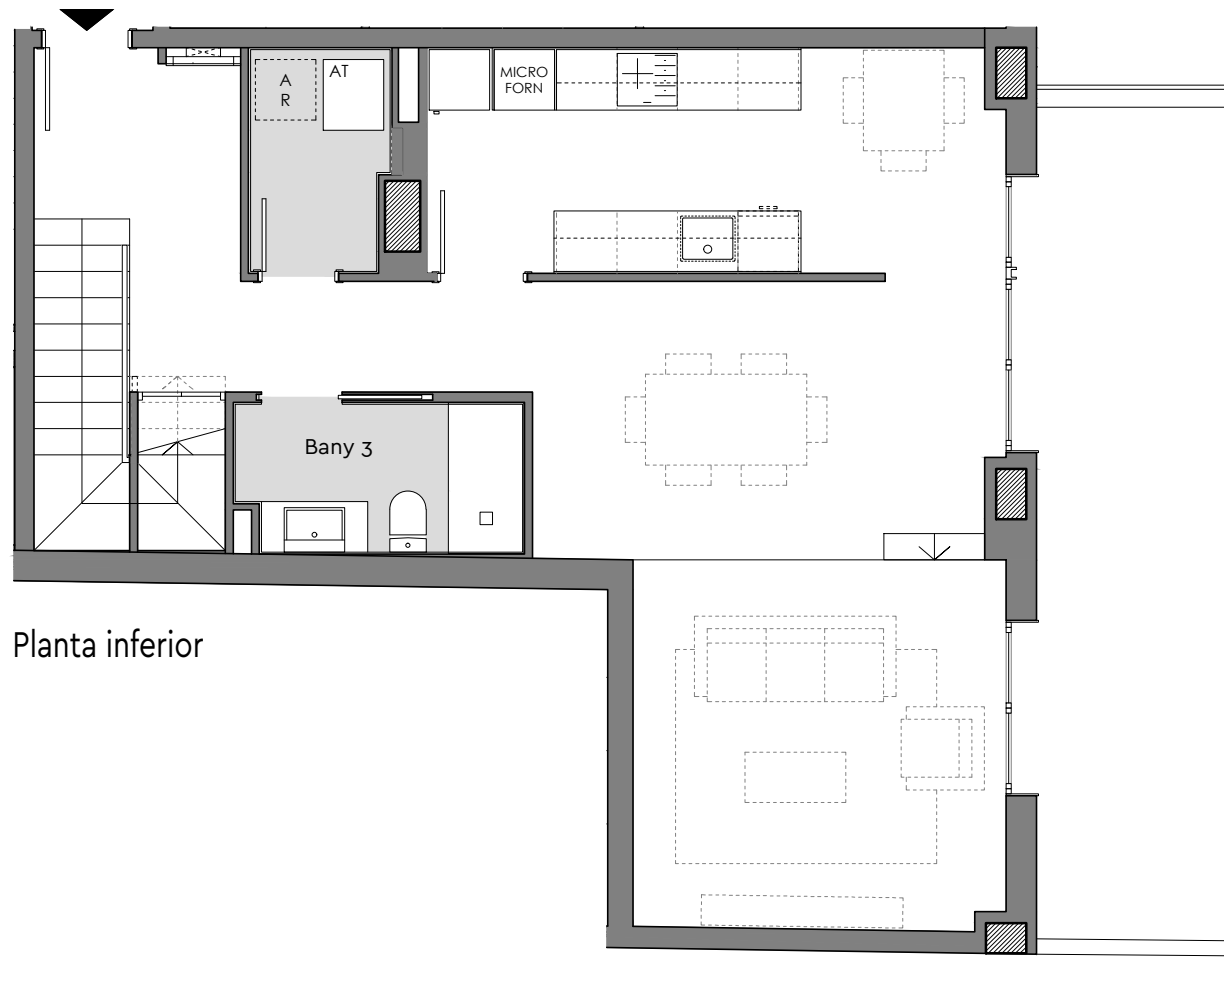

# ◆ Pg. Maragall, 368

Planta inferior

Planta superior

Planta inferior completa

Planta: Baixa  
 Porta: 1a  
 Passeig Maragall, 368  
 Barcelona

Superfície Construïda Interior:	131,21m <sup>2</sup>
Superfície Útil Interior:	108,56m <sup>2</sup>
Superfície Exterior Descuberta:	156,96m <sup>2</sup>

# ◆ Pg. Maragall, 368

Planta inferior

Planta superior

Planta:Baixa  
Porta: 2a  
Passeig Maragall,368  
Barcelona

Superfície Construïda Interior:	117,60m <sup>2</sup>
Superfície Útil Interior:	97,87m <sup>2</sup>

# ◆ Pg. Maragall, 368

Planta inferior

Planta superior

Planta:Baixa  
 Porta: 3a  
 Passeig Maragall,368  
 Barcelona

Superfície Construïda Interior:	138,54m <sup>2</sup>
Superfície Útil Interior:	114,33m <sup>2</sup>
Superfície Exterior Descuberta:	133,69m <sup>2</sup>