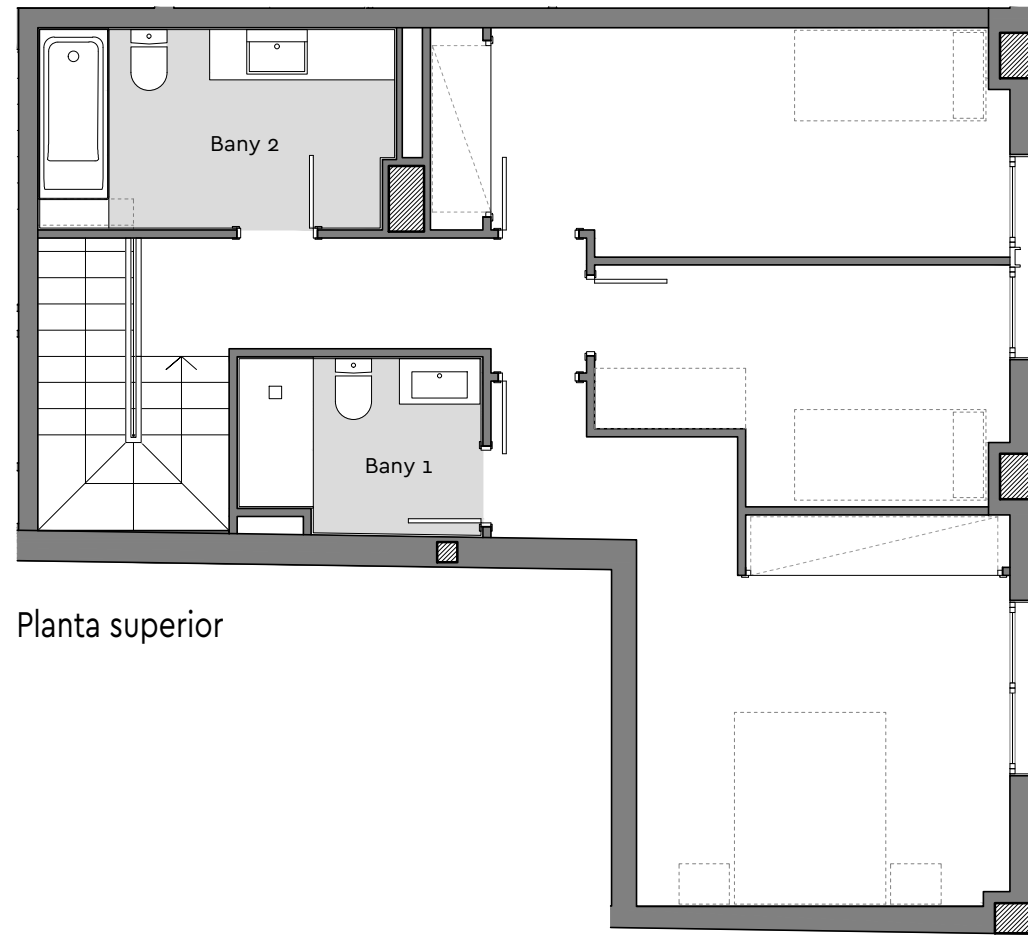

# ◆ Pg. Maragall, 368

Planta inferior

Planta superior

Planta inferior completa

Planta: Baixa  
 Porta: 1a  
 Passeig Maragall, 368  
 Barcelona

Superfície Construïda Interior:	131,21m <sup>2</sup>
Superfície Útil Interior:	108,56m <sup>2</sup>
Superfície Exterior Descuberta:	156,96m <sup>2</sup>

# ◆ Pg. Maragall, 368

Planta inferior

Planta superior

Planta:Baixa  
Porta: 2a  
Passeig Maragall,368  
Barcelona

Superfície Construïda Interior:	117,60m <sup>2</sup>
Superfície Útil Interior:	97,87m <sup>2</sup>

# ◆ Pg. Maragall, 368

Planta inferior

Planta superior

Planta:Baixa  
 Porta: 3a  
 Passeig Maragall,368  
 Barcelona

Superfície Construïda Interior:	138,54m <sup>2</sup>
Superfície Útil Interior:	114,33m <sup>2</sup>
Superfície Exterior Descuberta:	133,69m <sup>2</sup>