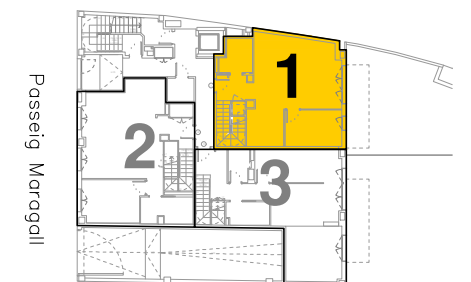

Plànol Clau